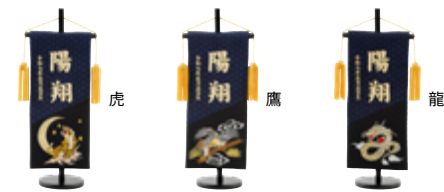

[サイズ]
横幅15.5cm×奥行10cm×高さ38cm

※旗色と刺繍の色は固定です。

品番 PRH-RYO-name-kras
価格 ¥12,000 (税込)