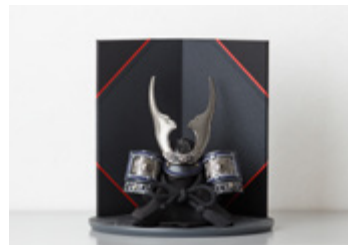

屏風 対応：兜専用

漆黒屏風

落ち着いたきのある黒を基調とした二曲屏風に、上品な柄とちらりと覗く赤がシンプルかつ美しいデザインです。情熱や力強さの象徴である赤色には魔除けの意味があり、お子様の厄を払う願いが込められています。

[サイズ]
横幅22cm×奥行0.5cm×高さ20cm
※横幅は完全に拡げた状態でのサイズです

品番 PRM-PRE-OP-bb-skk
価格 ¥9,900 (税込)

屏風 対応：兜専用

銀屏風

控えめながらも銀色の美しい光沢をまとった二曲屏風。アンティーク調のデザインにはどことなく優しい雰囲気を感じられます。兜飾りをよりスタイリッシュに楽しむために加えたいシックな屏風です。

横幅22cm×奥行0.5cm×高さ20cm
※横幅は完全に拡げた状態でのサイズです

品番 PRM-PRE-OP-bb-gnp
価格 ¥9,900 (税込)

屏風 対応：兜専用

金屏風

金色の輝きを放つ二曲屏風で端午の節句を豪華に演出。格子状に箔押しを施したデザインが趣深く、兜飾りの美しさを引き立てます。インテリアのアクセントとしても重宝いただけるバランスのとれた屏風です。

[サイズ]
横幅22cm×奥行0.5cm×高さ20cm
※横幅は完全に拡げた状態でのサイズです

品番 PRM-PRE-OP-bb-knp
価格 ¥9,900 (税込)

屏風 対応：兜専用

黒金ちらし屏風

悠々たる趣と華やかな表情をあわせ持つ二曲屏風。重厚感のある黒と金の組み合わせは、兜飾りが映える日本の伝統的な配色です。和紙を漉(す)き花を散らしたような柄が上品な風合いを醸し出しています。

横幅22cm×奥行0.5cm×高さ20cm
※横幅は完全に拡げた状態でのサイズです

品番 PRM-PRE-OP-bb-krk
価格 ¥9,900 (税込)