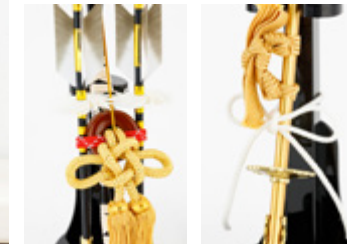

屏風 対応：兜専用

青海波屏風

爽やかな色合いで青海波文様をあしらった二曲屏風。穏やかに打ち寄せる波が連なる様子から「永遠の平安」を表していると考えられる青海波には、お子様の健やかな成長への願いが込められています。

[サイズ]
横幅22cm×奥行1cm×高さ20cm
※横幅は完全に広げた状態でのサイズ

品番 PRM-PRE-OP-bb-skh
価格 ¥7,700 (税込)

弓太刀 対応：小さい兜向け

弓太刀 SEI

手軽に飾れて取り扱いのしやすいコンパクトなお飾りです。弓矢の毛巻きや台座などにはプラスチック素材を使用しており、弓太刀KEIと比べると、シンプルですっきりとしたデザインに仕上がっています。

弓 横幅7cm×奥行9cm×高さ23cm
太刀 横幅7cm×奥行9cm×高さ19cm

品番 PRM-PRE-OP-yt-sei
価格 ¥7,000 (税込)

弓太刀 対応：小さい兜向け

弓太刀 KEI

細部まで作り込まれた本格派の弓太刀。太刀の頭には紐の装飾を施し、台座は質感のある木製にするなど造形や質感にこだわり、随所に高級感を感じられる仕様になっています。コンパクトかつ見応えのあるデザインです。

[サイズ]
弓 横幅7cm×奥行9cm×高さ23cm
太刀 横幅7cm×奥行9cm×高さ20cm

品番 PRM-PRE-OP-yt-kei
価格 ¥9,800 (税込)

弓太刀 対応：小さい兜向け

弓太刀 ORI

手頃なサイズ感で飾りやすい弓太刀。弓の飾り房や太刀の柄にあしらわれた花模様など、細かなところにも魅力が詰まったお飾りです。ぷりふあ五月人形の弓太刀の中では落ち着いた色味のデザインとなっています。

弓 横幅6cm×奥行7.5cm×高さ18cm
太刀 横幅6cm×奥行7.5cm×高さ15cm

品番 PRM-PRE-OP-yt-ori
価格 ¥9,800 (税込)