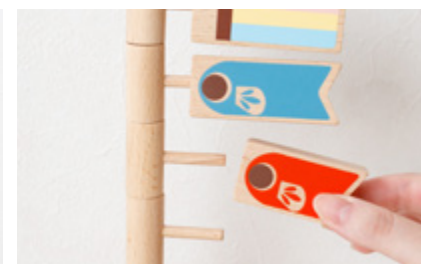

サイズ 横幅14cm×奥行14cm×高さ30cm(最大)
 ※2商品の飾り付け最大サイズは共通です。

素材 天然木(ブナ)

品番 PRM-MOK-MO5-koi

konori -スタンダードセット- 価格 ¥12,000 (税込)

konori -アマビエ・木箱付き- 価格 ¥13,000 (税込)

組替え自由な鯉のぼり

飾り付けから楽しめるインテリア鯉のぼり。パーツを差し込んで組み立てるため、パーツを減らすことで高さを調整できます。また、お好みで兜やロケットを置物として飾っていただけます。コンパクトなサイズ感で、飾り場所を選ばない現代スタイルの鯉のぼりを堪能してください。