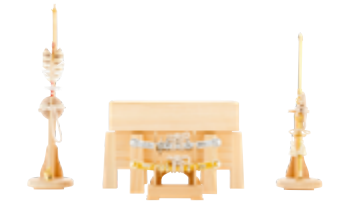

選べる2パターン

金時-KINTOKI-

華やかさをシンプルに引き立てる金色の輝き。黒兜や金兜とも相性抜群です。