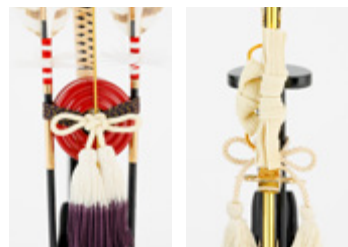

弓太刀 対応：大きい兜/鎧向け

弓太刀 DAI

ハチクマ模様の矢羽根や金色に輝く矢尻が高級感を醸し出す弓。紫色の飾り房やアイボリーの太刀緒など美しい色使いが際立つ太刀。ふたつが兜の両端で煌めく豪華な姿。お祝いの日にも相応しい華やかなお飾りです。

[サイズ]
弓 横幅8cm×奥行10cm×高さ31cm
太刀 横幅8cm×奥行10cm×高さ27cm

品番 PRM-PRE-OP-yt-dai
価格 ¥33,000 (税込)