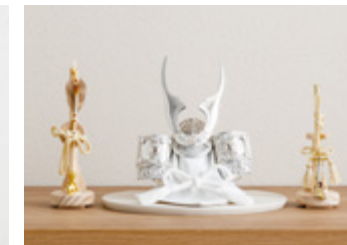

品番 PRM-PRE-OP-yt-kei
価格 ¥9,800 (税込)

弓太刀 対応：小さい兜向け

弓太刀 ORI

手頃なサイズ感で飾りやすい弓太刀。弓の飾り房や太刀の柄にあしらわれた花模様など、細かなところにも魅力が詰まったお飾りです。ぷりふあ五月人形の弓太刀の中では落ち着いた色味のデザインとなっています。

弓 横幅6cm×奥行7.5cm×高さ18cm
太刀 横幅6cm×奥行7.5cm×高さ15cm

品番 PRM-PRE-OP-yt-ori
価格 ¥9,800 (税込)

弓太刀 対応：小さい兜向け

弓太刀 IRI

美しい色使いでまとめられたおしゃれなお飾り。手軽に飾れるコンパクトサイズで、兜を上品に引き立ててくれます。金色の太刀や弓の飾り房など、煌びやかなデザインがおめでたい日にぴったりです。

[サイズ]
弓 横幅6cm×奥行7cm×高さ18cm
太刀 横幅6cm×奥行7.5cm×高さ17cm

品番 PRM-PRE-OP-yt-iri
価格 ¥8,000 (税込)

弓太刀 対応：小さい兜向け

弓太刀 KIYO ナチュラル

燦然と輝く勇ましい弓太刀。白木の台座がナチュラルな雰囲気演出し、あらゆるスタイルの節句飾りとも好相性です。邪気を祓い悪いものを退ける「魔除け」としての役割を果たす、五月人形には欠かせないアイテムです。

[サイズ]
弓 横幅5cm×奥行6.5cm×高さ16.5cm
太刀 横幅5cm×奥行6.5cm×高さ14cm

品番 PRM-PRE-OP-yt-kiyo
価格 ¥19,000 (税込)