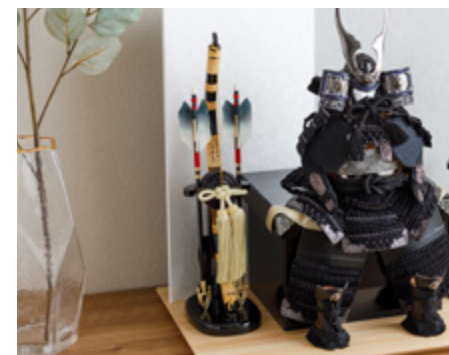

力強くも気品あふれる弓太刀

シックな色合いで勇ましさを醸し出す弓太刀。金に輝く太刀に、アイボリーの太刀緒や柄巻が優しい印象をプラス。存在感のあるお飾りでありながら、気品を感じさせるデザインです。

飾り台対応鎧一覧 ※サイズ：飾り台に鎧を飾った際の大きさ ※価格：鎧+飾り台+弓太刀

MATATAKI

鎧詳細 p.69~70

サイズ 横幅50cm×奥行33cm×高さ44.5~46cm

品番 PRM-PRE-YR-mtt-riki

価格 ¥140,000 (税込)