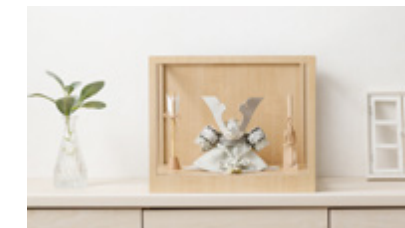

願いを込めた脇飾りが華を添える

厄を遠ざけ、魔除けとしての役割を担う矢と太刀のお飾り。飾り台に合わせ、ナチュラルな木製のものを採用しました。兜と一緒に飾れば、五月人形の存在感がいきそう高まります。

※ケースで覆われているため、設置の際は前ケースを外してください。