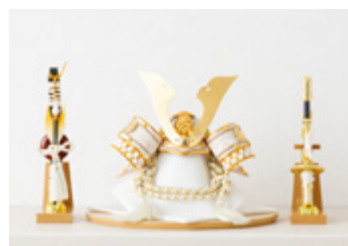

品番 PRM-PRE-OP-yt-kei
価格 ¥9,800 (税込)

弓太刀 対応：小さい兜向け

弓太刀 ORI

手頃なサイズ感で飾りやすい弓太刀。弓の飾り房や太刀の柄にあしらわれた花模様など、細かなところにも魅力が詰まったお飾りです。ぷりふあ五月人形の弓太刀の中では落ち着いた色味のデザインとなっています。

弓 横幅6cm×奥行7.5cm×高さ18cm
太刀 横幅6cm×奥行7.5cm×高さ15cm

品番 PRM-PRE-OP-yt-ori
価格 ¥9,800 (税込)

弓太刀 対応：小さい兜向け

弓太刀 IRI

美しい色使いでまとめられたおしゃれなお飾り。手軽に飾れるコンパクトサイズで、兜を上品に引き立ててくれます。金色の太刀や弓の飾り房など、煌びやかなデザインがおめでたい日にぴったりです。

[サイズ]
弓 横幅6cm×奥行7cm×高さ18cm
太刀 横幅6cm×奥行7.5cm×高さ17cm

品番 PRM-PRE-OP-yt-iri
価格 ¥8,000 (税込)

弓太刀 対応：小さい兜向け

弓太刀 KIYO ナチュラル

燦然と輝く勇ましい弓太刀。白木の台座がナチュラルな雰囲気演出し、あらゆるスタイルの節句飾りとも好相性です。邪気を祓い悪いものを退ける「魔除け」としての役割を果たす、五月人形には欠かせないアイテムです。

[サイズ]
弓 横幅5cm×奥行6.5cm×高さ16.5cm
太刀 横幅5cm×奥行6.5cm×高さ14cm

品番 PRM-PRE-OP-yt-kiyo
価格 ¥19,000 (税込)