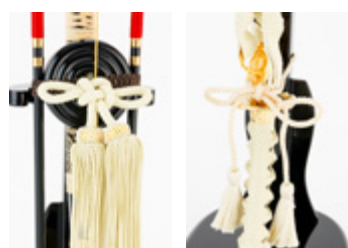

弓太刀 対応：大きい兜/鎧向け

弓太刀 RIKI

シックな色合いで上品さが光る弓太刀。金に輝く太刀に、アイボリーの太刀緒や柄巻が優しい印象をプラスしています。コンパクトながら存在感のある大きさで、落ち着いた色合いの中にも力強さを感じるデザインです。

[サイズ]
弓 横幅9.5cm×奥行13.5cm×高さ40cm
太刀 横幅9.5cm×奥行13.5cm×高さ34cm

品番 PRM-PRE-OP-yt-riki
価格 ¥37,000 (税込)