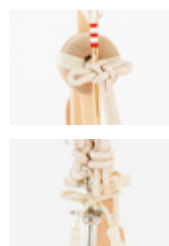

銀

弓 横幅8cm×奥行10cm×高さ32cm

太刀 横幅8cm×奥行10cm×高さ27cm

品番 PRM-PRE-OP-yt-hkj10

価格 ¥28,000 (税込)

弓太刀 対応：小さい兜向け

弓太刀 白珠-HAKUJU-8号

木目の美しい弓太刀飾りは、スプルスやブナの無垢素材を使用。小さい兜向けのコンパクトサイズです。カラーは金・銀の2色から選べます。木のぬくもりを感じるナチュラルなデザインの弓太刀が兜を優しく彩ります。