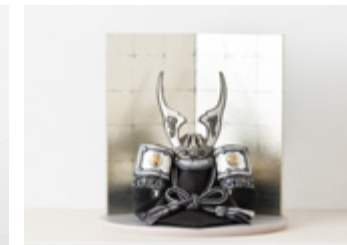

屏風 対応：兜専用

漆黒屏風

落ち着いたきのある黒を基調とした二曲屏風に、上品な柄とちらりと覗く赤がシンプルかつ美しいデザインです。情熱や力強さの象徴である赤色には魔除けの意味があり、お子様の厄を払う願いが込められています。

[サイズ]
横幅22cm×奥行0.5cm×高さ20cm
※横幅は完全に拡げた状態でのサイズです

品番 PRM-PRE-OP-bb-skk
価格 ¥9,900 (税込)

屏風 対応：兜専用

銀屏風

控えめながらも銀色の美しい光沢をまとった二曲屏風。アンティーク調のデザインにはどことなく優しい雰囲気を感じられます。兜飾りをよりスタイリッシュに楽しむために加えたいシックな屏風です。

横幅22cm×奥行0.5cm×高さ20cm
※横幅は完全に拡げた状態でのサイズです

品番 PRM-PRE-OP-bb-gnp
価格 ¥9,900 (税込)

屏風 対応：兜専用

金屏風

金色の輝きを放つ二曲屏風で端午の節句を豪華に演出。格子状に箔押しを施したデザインが趣深く、兜飾りの美しさを引き立てます。インテリアのアクセントとしても重宝いただけるバランスのとれた屏風です。

[サイズ]
横幅22cm×奥行0.5cm×高さ20cm
※横幅は完全に拡げた状態でのサイズです

品番 PRM-PRE-OP-bb-knp
価格 ¥9,900 (税込)

屏風 対応：兜専用

黒金ちらし屏風

悠々たる趣と華やかな表情をあわせ持つ二曲屏風。重厚感のある黒と金の組み合わせは、兜飾りが映える日本の伝統的な配色です。和紙を漉(す)き花を散らしたような柄が上品な風合いを醸し出しています。

横幅22cm×奥行0.5cm×高さ20cm
※横幅は完全に拡げた状態でのサイズです

品番 PRM-PRE-OP-bb-krk
価格 ¥9,900 (税込)