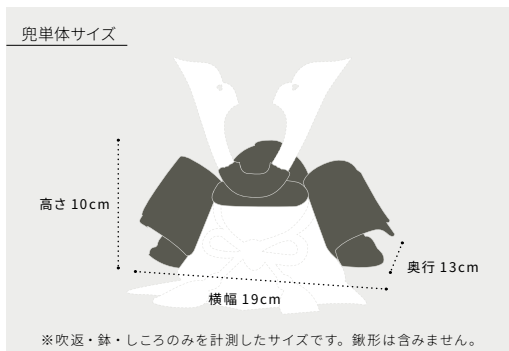

DARKURO LINEUP