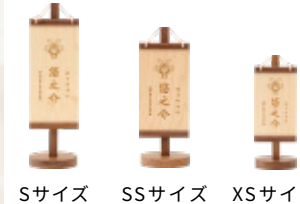

刺繍名前旗 - 龍雅 ryuga -

[中サイズ]
横幅15.5cm×奥行10cm×高さ38cm
品番 PRH-RYO-name-rygs
価格 ¥9,900 (税込)

※中・小共通デザイン ※旗色と刺繍の色は両サイズとも固定です。

[小サイズ]
横幅13cm×奥行8.5cm×高さ24.5cm
品番 PRH-RYO-name-rygs
価格 ¥8,900 (税込)

刺繍名前旗 - 三鱗 mitsuuroko -

[種類]

黒 ページュ

お子さまのお名前と生年月日を丁寧に刺繍する名前旗。2色の生地に、吉祥の花菱文と鱗文をあしらいました。モダンな空間にも合うデザインです。

[サイズ]
横幅10.5cm×奥行8.5cm×高さ30cm

※旗色と刺繍の色は固定です。

品番 PRH-RYO-name-mtur
価格 ¥12,000 (税込)

木製名前旗

温もりあふれる木製の名前旗。お子さまのお名前を1点ずつ丁寧に刻印します。絵柄は34種、家紋は4000種からお選びいただけます。

[Sサイズ]
横幅9cm×奥行9cm×高さ30cm
品番 PRH-WOD-wd-flg-s
価格 ¥16,500 (税込)

[SSサイズ]
横幅9cm×奥行9cm×高さ25.2cm
品番 PRH-WOD-wd-flg-ss
価格 ¥15,000 (税込)

[XSサイズ]
横幅8cm×奥行8cm×高さ21.1cm
品番 PRH-WOD-wd-flg-xs
価格 ¥14,000 (税込)

[飾り台カラー]
チェリー ウォールナット
※飾り台を含んだサイズ表記です