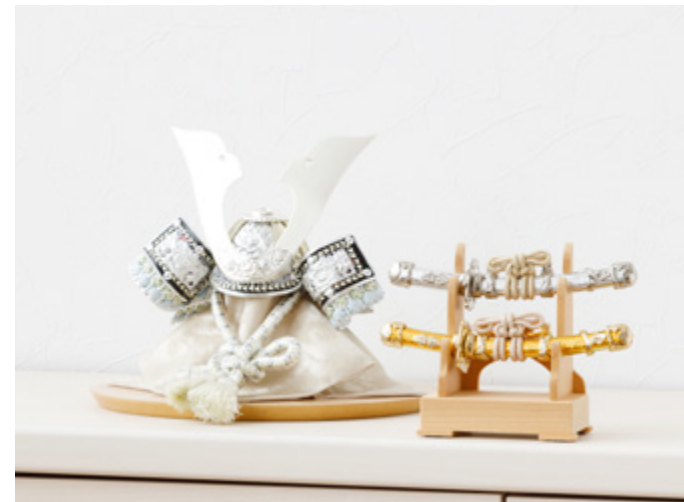

[サイズ]

弓 横幅5cm×奥行6.5cm×高さ19.5cm
太刀 横幅5cm×奥行6.5cm×高さ15.5cm

品番 PRM-PRE-OP-yt-mk-b
価格 ¥7,000 (税込)

太刀 対応：小さい兜向け

木製太刀飾り メープル/ブラック

スタイリッシュな木製の太刀飾り。すっきりと無駄のないデザインです。優しい風合いの「メープル」、クールな「ブラック」の2種類をご用意しました。コンパクトながら上品な存在感を放ち、兜飾りに華を添えます。

価格 ¥3,500 (税込)

太刀 対応：小さい兜向け

二段太刀

勇ましい兜を彩る華やかな二段太刀。金×銀の「絢爛」と、水色×緑の「粹緑」の2種類から選べます。飾り台はぬくもりを感じる木素材を使用。太刀に施された装飾が美しく、細やかなこだわり溢れるお飾りです。

[種類]

絢爛-KENRAN-

粹緑-SUIRYOKU-

[サイズ]