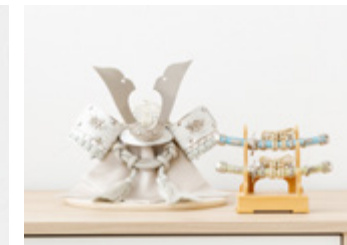

価格 ¥3,500 (税込)

太刀 対応：小さい兜向け

二段太刀

勇ましい兜を彩る華やかな二段太刀。金×銀の「絢爛」と、水色×緑の「粹緑」の2種類から選べます。飾り台はぬくもりを感じる木素材を使用。太刀に施された装飾が美しく、細やかなこだわり溢れるお飾りです。

[種類]

絢爛-KENRAN-

粹緑-SUIRYOKU-

[サイズ]