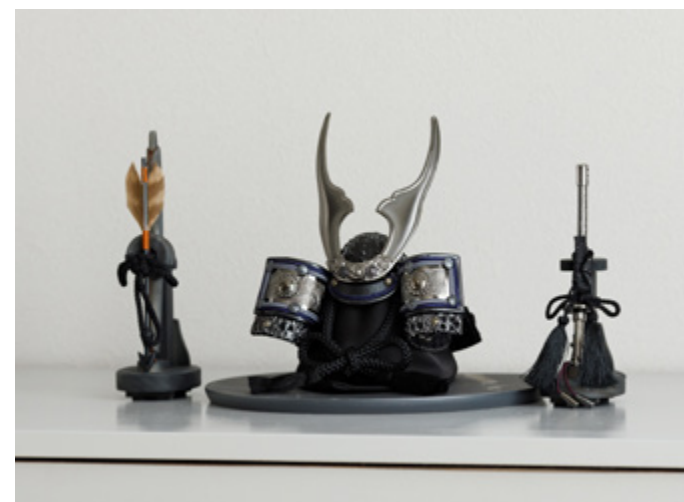

弓太刀 対応：小さい兜向け

弓太刀 RAI

豪然たる煌めきを放つ金の弓太刀、爽やかな輝きが美しい銀の弓太刀。兜のデザインや雰囲気に合わせて2種類のカラーから選べます。鍔や柄、鏝などに施された装飾が華やかで、兜飾りとの相性もぴったりです。

[種類]

金

銀

[サイズ]
弓 横幅4.5cm×奥行8.5cm×高さ20cm
太刀 横幅4.5cm×奥行8.5cm×高さ19cm

品番 PRM-PRE-OP-yt-rai
価格 ¥8,000 (税込)

弓太刀 対応：小さい兜向け

弓太刀 KIYO ブラック

五月人形に威厳をプラスする弓太刀。邪気を祓い、悪いものを退ける「魔除け」として欠かせないアイテムです。スモーキーな黒にシルバーの輝きが映える、力強く存在感あふれるデザイン。兜飾りをクールに彩ります。

[サイズ]
弓 横幅5cm×奥行6.5cm×高さ16.5cm
太刀 横幅5cm×奥行6.5cm×高さ14cm

品番 PRM-PRE-OP-yt-kiyobk
価格 ¥19,000 (税込)