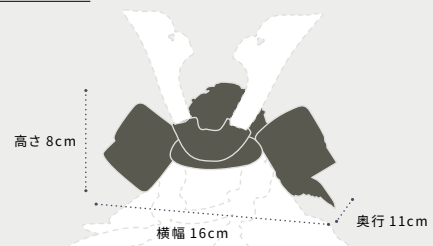

兜単体サイズ

※吹返・鉢・しころのみを計測したサイズです。鍔形は含みません。