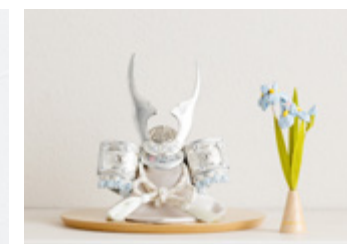

黒

[白] 横幅3cm×奥行3cm×高さ16cm

品番 PRM-PRE-OP-yk-wh

価格 ¥2,800 (税込)

[黒] 横幅3cm×奥行3cm×高さ16cm

品番 PRM-PRE-OP-yk-bl

価格 ¥2,800 (税込)

脇飾り 対応：小さい兜向け