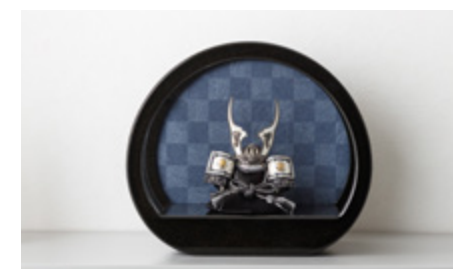

※ケースで覆われているため、設置の際は背景を外してください。

飾り台対応兜一覧 ※サイズ：飾り台に兜を飾った際の大きさ ※価格：兜+飾り台

ISSEN	兜詳細 p.15~16	品番 PRM-PRE-KB-isn-knpk
	サイズ 横幅34cm×奥行20cm×高さ29.5cm	価格 ¥65,000 (税込)
TENRAI	兜詳細 p.17~18	品番 PRM-PRE-KB-tnr-knpk
	サイズ 横幅34cm×奥行20cm×高さ29.5cm	価格 ¥66,000 (税込)
SUIMEI	兜詳細 p.19~20	品番 PRM-PRE-KB-sim-knpk
	サイズ 横幅34cm×奥行20cm×高さ29.5cm	価格 ¥70,000 (税込)
SHINMEI	兜詳細 p.21~22	品番 PRM-PRE-KB-snm-knpk
	サイズ 横幅34cm×奥行20cm×高さ29.5cm	価格 ¥76,000 (税込)
DARKURO	兜詳細 p.25~26	品番 PRM-PRE-KB-dkr-knpk
	サイズ 横幅34cm×奥行20cm×高さ29.5cm	価格 ¥66,000 (税込)