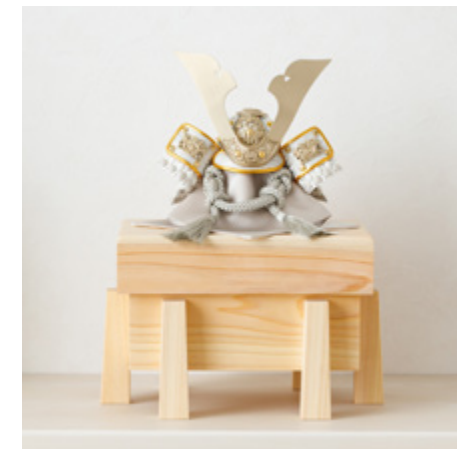

DARKURO

兜詳細 p.25~26
サイズ 横幅29.5cm×奥行22.5cm×高さ21.5cm

品番 PRM-PRE-KB-dkr-ky
価格 ¥34,000 (税込)

ナチュラルな印象に仕上げた
収納スペース付きコンパクト飾り

ISSEN 束 × 櫃

櫃 ひつね -hitsune-

白く美しい表情の檜(ひのき)を使用した収納タイプの飾り台。お部屋に明るい印象をもたらす檜は、耐久性にも優れていることで知られています。蓋を開けると兜を収納できるスペースがあり、コンパクトに収納できます。