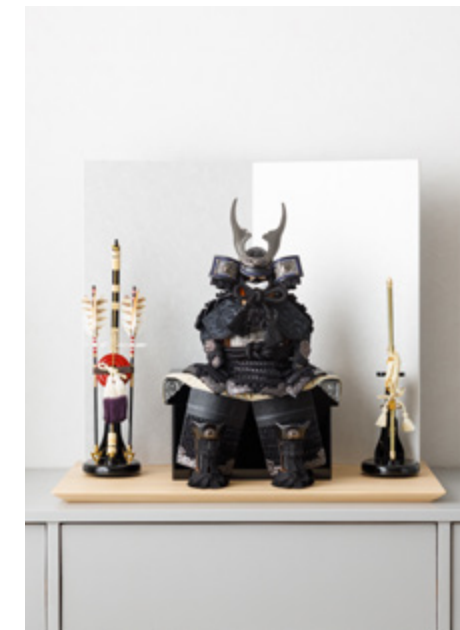

鎧飾りを彩る華やかな弓太刀

ハチクマ模様の矢羽根や金色に輝く矢尻に高級感が漂う弓。紫色の飾り房やアイボリーの太刀緒など、美しい色使いが際立つ太刀。鎧の両脇で煌めく姿がとても華やかな印象です。

飾り台対応鎧一覧 ※サイズ：飾り台に鎧を飾った際の大きさ ※価格：鎧+飾り台+弓太刀

FUKUIN

鎧詳細 p.67~68

サイズ 横幅50cm×奥行33cm×高さ44.5cm

品番 PRM-PRE-YR-fki-dai

価格 ¥128,000 (税込)