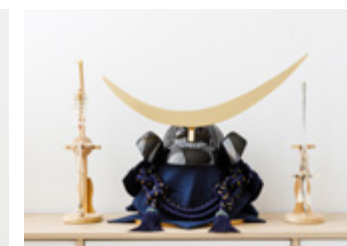

[種類]

金

銀

弓 横幅6cm×奥行8.5cm×高さ24cm

太刀 横幅6cm×奥行8.5cm×高さ22cm

品番 PRM-PRE-OP-yt-hkj8

価格 ¥26,000 (税込)

弓太刀 対応：大きい兜/鎧向け