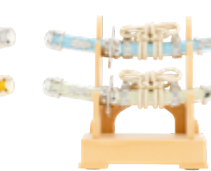

価格 ¥3,500 (税込)

太刀 対応：小さい兜向け

二段太刀

勇ましい兜を彩る華やかな二段太刀。金×銀の「絢爛」と、水色×緑の「粹緑」の2種類から選べます。飾り台はぬくもりを感じる木素材を使用。太刀に施された装飾が美しく、細やかなこだわり溢れるお飾りです。

[種類]

絢爛-KENRAN-

粹緑-SUIRYOKU-

[サイズ]