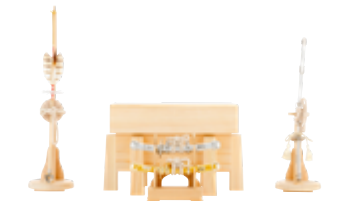

銀時-GINTOKI-

上品に煌めく銀色がシックで高級感あふれる。兜をよりスタイリッシュに魅せてくれます。

飾り台対応兜一覧 ※サイズ：飾り台に兜を飾った際の大きさ ※価格：兜+飾り台+弓太刀HAKUJU10号+二段太刀

ISSEN

兜詳細 p.15~16

サイズ 横幅42cm×奥行25cm×高さ32cm

品番 PRM-PRE-KB-isn-htns

価格 ¥80,000 (税込)

SUIMEI

兜詳細 p.19~20

サイズ 横幅42cm×奥行25cm×高さ32cm

品番 PRM-PRE-KB-sim-htns

価格 ¥85,000 (税込)

SHINMEI

兜詳細 p.21~22

サイズ 横幅42cm×奥行25cm×高さ32cm

品番 PRM-PRE-KB-snm-htns

価格 ¥91,000 (税込)