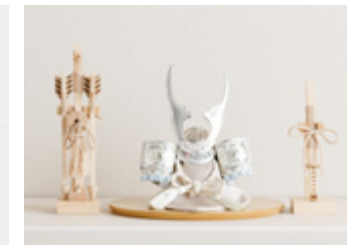

弓太刀 対応：小さい兜向け

弓太刀MOKU ウォールナット/メープル

天然木製のナチュラルな弓太刀。本格的な弓太刀を模して制作したこだわりの逸品です。兜飾りに柔らかな雰囲気プラス。落ち着いた温もりの「ウォールナット」、明るくモダンな「メープル」の2種類から選べます。

[種類]

ウォールナット

メープル

[ウォールナット]

品番 PRM-PRE-OP-yt-mk-wn
価格 ¥7,000 (税込)

[メープル]

品番 PRM-PRE-OP-yt-mk-mp
価格 ¥7,000 (税込)

[サイズ] ※サイズはどちらも同じです

弓 横幅5cm×奥行6.5cm×高さ20cm
太刀 横幅5cm×奥行6.5cm×高さ17cm