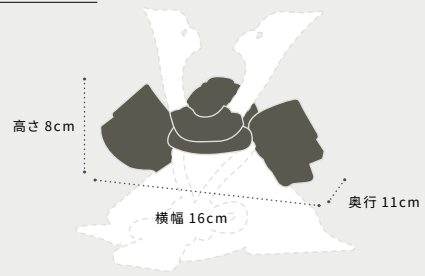

兜単体サイズ

※吹返・鉢・しころのみを計測したサイズです。鍔形は含みません。

SUIMEI LINEUP

SHINMEI

シンメイ

厳かで気品ある輝き

厳麗たる雰囲気漂う、格調高い佇まいの兜。あえて少しマットに仕上げた質感が、すっきりと垢抜けた印象を与えます。繊細に施された装飾も相まって、コンパクトながら堂々とした出で立ち。計算し尽くされた美しさをお楽しみください。

対応飾り台 ※品番・価格等は各飾り台ページをご覧ください