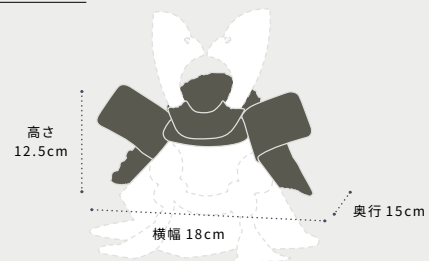

月ノ時ナチュラルMp.43

兜単体サイズ

※吹返・鉢・しころのみを計測したサイズです。鍔形は含みません。

着用可能な本格兜

あっという間にかっこいい武将に変身できる着用兜。お子様の記念撮影でも盛り上がること間違いなし。もちろん節句飾りとして和室やリビングに飾って観賞することもできます。節句を豪華に楽しみたい方におすすめのボリューム感のある逸品です。

対応飾り台 ※品番・価格等は各飾り台ページをご覧ください

半月 p.35 (バーチのみ)