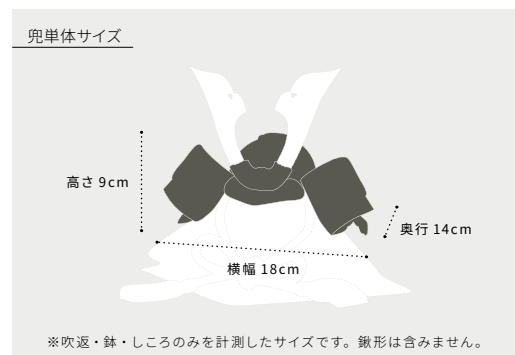

HAKUSHIN LINEUP