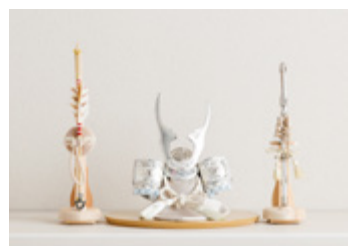

弓太刀 対応：小さい兜向け

弓太刀 白珠-HAKUJU-8号

木目の美しい弓太刀飾りは、スプルスやブナの無垢素材を使用。小さい兜向けのコンパクトサイズです。カラーは金・銀の2色から選べます。木のぬくもりを感じるナチュラルなデザインの弓太刀が兜を優しく彩ります。