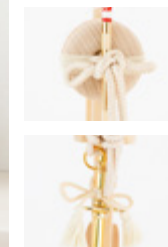

太刀 横幅5cm×奥行6cm×高さ16cm

品番 PRM-PRE-OP-yt-hkj5

価格 ¥24,000 (税込)

弓太刀 対応：大きい兜/鎧向け

弓太刀 白珠-HAKUJU-10号

木目の美しい弓太刀飾りは、スプルスやブナの無垢素材を使用。大きい兜や鎧にも合うサイズ感です。カラーは金・銀の2色から選べます。木のぬくもりを感じるナチュラルなデザインの弓太刀が兜を優しく彩ります。

[種類]

金