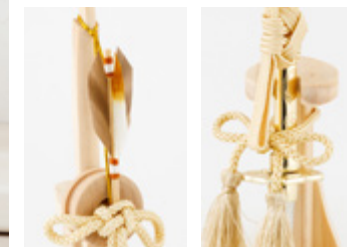

品番 PRM-PRE-OP-yt-kei
価格 ¥9,800 (税込)

弓太刀 対応：小さい兜向け

弓太刀 ORI

手頃なサイズ感で飾りやすい弓太刀。弓の飾り房や太刀の柄にあしらわれた花模様など、細かなところにも魅力が詰まったお飾りです。ぷりふあ五月人形の弓太刀の中では落ち着いた色味のデザインとなっています。

弓 横幅6cm×奥行7.5cm×高さ18cm
太刀 横幅6cm×奥行7.5cm×高さ15cm

品番 PRM-PRE-OP-yt-ori
価格 ¥9,800 (税込)

弓太刀 対応：小さい兜向け

弓太刀 IRI

美しい色使いでまとめられたおしゃれなお飾り。手軽に飾れるコンパクトサイズで、兜を上品に引き立ててくれます。金色の太刀や弓の飾り房など、煌びやかなデザインがおめでたい日にぴったりです。

[サイズ]
弓 横幅6cm×奥行7cm×高さ18cm
太刀 横幅6cm×奥行7.5cm×高さ17cm

品番 PRM-PRE-OP-yt-iri
価格 ¥8,000 (税込)

弓太刀 対応：小さい兜向け

弓太刀 KIYO ナチュラル

燦然と輝く勇ましい弓太刀。白木の台座がナチュラルな雰囲気演出し、あらゆるスタイルの節句飾りとも好相性です。邪気を祓い悪いものを退ける「魔除け」としての役割を果たす、五月人形には欠かせないアイテムです。

[サイズ]
弓 横幅5cm×奥行6.5cm×高さ16.5cm
太刀 横幅5cm×奥行6.5cm×高さ14cm

品番 PRM-PRE-OP-yt-kiyo
価格 ¥19,000 (税込)