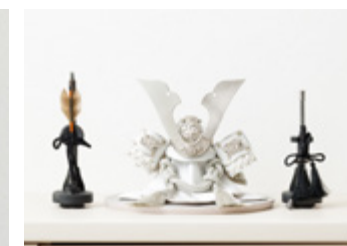

弓太刀 対応：小さい兜向け

弓太刀 RAI

豪然たる煌めきを放つ金の弓太刀、爽やかな輝きが美しい銀の弓太刀。兜のデザインや雰囲気に合わせて2種類のカラーから選べます。鍔や柄、鏝などに施された装飾が華やかで、兜飾りとの相性もぴったりです。

[種類]

金

銀

[サイズ]
弓 横幅4.5cm×奥行8.5cm×高さ20cm
太刀 横幅4.5cm×奥行8.5cm×高さ19cm

品番 PRM-PRE-OP-yt-rai
価格 ¥8,000 (税込)