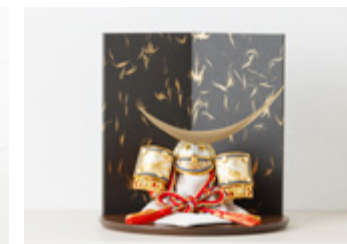

品番 PRM-PRE-OP-bb-gnp
価格 ¥9,900 (税込)

屏風 対応：兜専用

金屏風

金色の輝きを放つ二曲屏風で端午の節句を豪華に演出。格子状に箔押しを施したデザインが趣深く、兜飾りの美しさを引き立てます。インテリアのアクセントとしても重宝いただけるバランスのとれた屏風です。

[サイズ]
横幅22cm×奥行0.5cm×高さ20cm
※横幅は完全に拡げた状態でのサイズです

品番 PRM-PRE-OP-bb-knp
価格 ¥9,900 (税込)