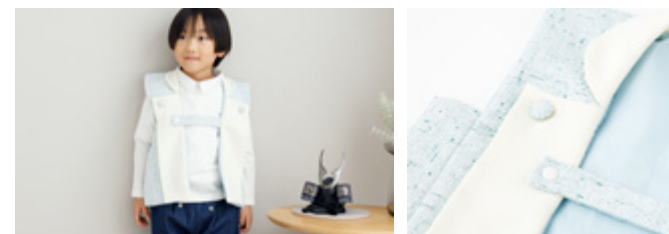

モデル 年齢:4歳 / 身長:102cm

カジュアル陣羽織 いおり

着物にも洋服にも合わせやすいモダンスタイル陣羽織。表情豊かで柔らかい生地を使用しており、カジュアルに着られるお祝い着としてお楽しみいただけます。

サイズ フリー

品番 KBA-SHA-jnb-ior

※生産時期により仕様変更の可能性があります。

●陣羽織 単品

価格 ¥3,500 (税込)

●陣羽織 + ギフトボックス付き

価格 ¥4,000 (税込)