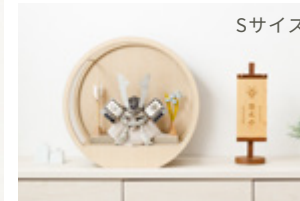

木製名前旗

温もりあふれる木製の名前旗。お子さまのお名前を1点ずつ丁寧に刻印します。絵柄は34種、家紋は4000種からお選びいただけます。

[Sサイズ]
横幅9cm×奥行9cm×高さ30cm
品番 PRH-WOD-wd-flg-s
価格 ¥16,500 (税込)

[SSサイズ]
横幅9cm×奥行9cm×高さ25.2cm
品番 PRH-WOD-wd-flg-ss
価格 ¥15,000 (税込)

[XSサイズ]
横幅8cm×奥行8cm×高さ21.1cm
品番 PRH-WOD-wd-flg-xs
価格 ¥14,000 (税込)

[飾り台カラー]
チェリー ウォールナット
※飾り台を含んだサイズ表記です