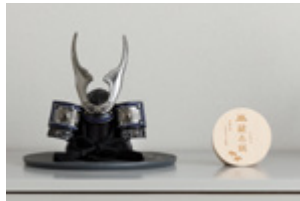

ちょっと珍しい丸型の木札。お子さまのお名前と生年月日をレーザー刻印します。絵柄は3種類、サイズは大と中の2種類から選べます。