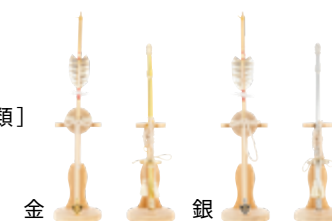

太刀 横幅5cm×奥行6cm×高さ16cm

品番 PRM-PRE-OP-yt-hkj5

価格 ¥24,000 (税込)

弓太刀 対応：大きい兜/鎧向け

弓太刀 白珠-HAKUJU-10号

木目の美しい弓太刀飾りは、スプルスやブナの無垢素材を使用。大きい兜や鎧にも合うサイズ感です。カラーは金・銀の2色から選べます。木のぬくもりを感じるナチュラルなデザインの弓太刀が兜を優しく彩ります。

[種類]

金