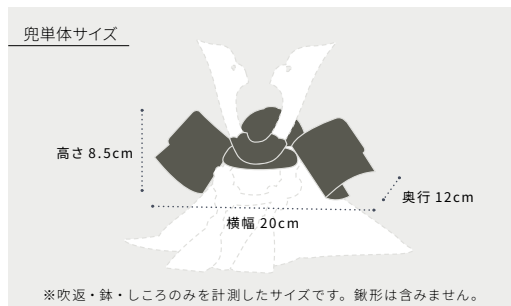

TENRAI

テンライ

華やかに煌めく兜

神々しい煌めきを放つ美しきインテリア兜。兜飾りの王道ともいえる金銀の兜には、華やかに魅せてくれる装飾がふんだんに施されています。力強さと高貴さを備えた絢爛豪華なデザインを、飾り場所を選ばないコンパクトなサイズ感でお楽しみください。

対応飾り台 ※品番・価格等は各飾り台ページをご覧ください

半月 p.35/ 奏向ナチュラルL p.37/ 奏向ブラックL p.39/
月ノ時ナチュラルM p.43/ 月ノ時ブラックM p.45/
四緑ノ時ナチュラル p.47/ 四緑ノ時ブラック p.49/ 紺碧 p.51/
閃光 p.61