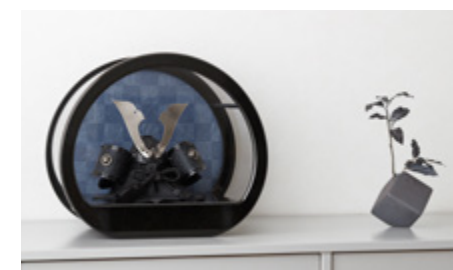

※ケースで覆われているため、設置の際は背景を外してください。

飾り台対応兜一覧 ※サイズ：飾り台に兜を飾った際の大きさ ※価格：兜+飾り台

ISSEN	兜詳細 p.15~16	品番 PRM-PRE-KB-isn-knpk
	サイズ 横幅34cm×奥行20cm×高さ29.5cm	価格 ¥65,000 (税込)
TENRAI	兜詳細 p.17~18	品番 PRM-PRE-KB-tnr-knpk
	サイズ 横幅34cm×奥行20cm×高さ29.5cm	価格 ¥66,000 (税込)
SUIMEI	兜詳細 p.19~20	品番 PRM-PRE-KB-sim-knpk
	サイズ 横幅34cm×奥行20cm×高さ29.5cm	価格 ¥70,000 (税込)
SHINMEI	兜詳細 p.21~22	品番 PRM-PRE-KB-snm-knpk
	サイズ 横幅34cm×奥行20cm×高さ29.5cm	価格 ¥76,000 (税込)
DARKURO	兜詳細 p.25~26	品番 PRM-PRE-KB-dkr-knpk
	サイズ 横幅34cm×奥行20cm×高さ29.5cm	価格 ¥66,000 (税込)