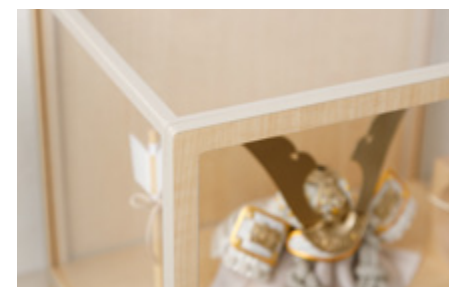

※ケースで覆われているため、設置の際は前ケースを外してください。

飾り台対応兜一覧 ※サイズ：飾り台に兜を飾った際の大きさ ※価格：兜+飾り台+矢+太刀

ISSEN

兜詳細 p.15~16
サイズ 横幅33cm×奥行25.5cm×高さ27cm

品番 PRM-PRE-KB-isn-sntn
価格 ¥59,000 (税込)

TENRAI

兜詳細 p.17~18
サイズ 横幅33cm×奥行25.5cm×高さ27cm