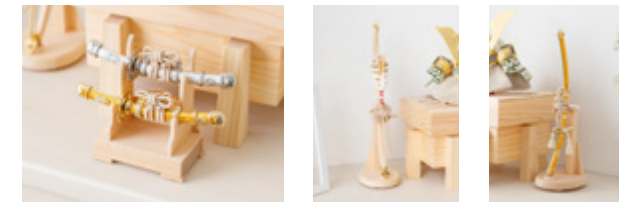

SUIMEI 成 × 櫃 SET 金時

櫃 -hitsune- SET

ひつね セット

兜飾りに欠かせない弓太刀・二段太刀が付属した飾り台セット。五月人形で飾る弓や太刀には魔除けの意味が込められています。兜のまわりを彩るアイテムと共に端午の節句を一層豪華にお楽しみいただけます。

兜を収納できる櫃

飾り台の櫃はフタを開けると兜をすっきり収納できます。その櫃も弓太刀・二段太刀の台座なども、ベースには木の質感を取り入れました。豪勢ながら素朴で奥ゆかしい仕上がりです。