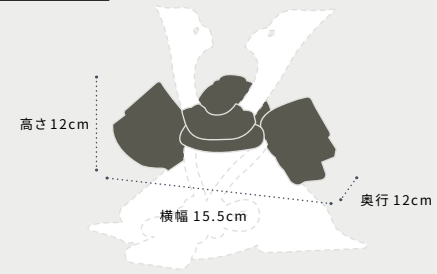

兜単体サイズ

※吹返・鉢・しころのみを計測したサイズです。鍔形は含みません。