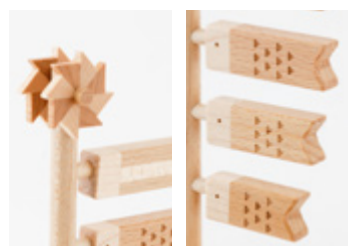

菖蒲飾り

温かみのあるちりめん素材でできた花葉が美しく咲き誇る菖蒲飾り。菖蒲の強い香りは邪気を払うとされ、古来より端午の節句の行事に用いられてきました。コンパクトながら、五月人形に可憐な華やかさを添えてくれます。

[サイズ]

横幅2.5cm×奥行2.5cm×高さ15cm

品番 PRM-PRE-OP-wk-sb

価格 ¥4,500 (税込)

脇飾り 対応：小さい兜向け

鯉のぼり飾り

色使いが柔らかく優しい二匹の鯉と、カラフルで鮮やかな五色の吹流し。インテリアにもぴったり、レトロ感のあるおしゃれなデザインにまとめました。兜の両脇に飾れば、彩り豊かで一層華やかな節句飾りになります。

[サイズ]
横幅5cm×奥行9cm×高さ32cm
※各単体サイズ

品番 PRM-PRE-OP-wk-kiwk
価格 ¥8,000 (税込)

脇飾り 対応：小さい兜向け

prefer MOKU 木製鯉のぼり

メープルとブナを使用したかわいい木製鯉のぼり。単体で飾ってもインテリアのように楽しめる、シンプルモダンなデザインを追求しました。さまざまなスタイルの飾り台や兜とも好相性。お部屋を優しく彩ってくれます。