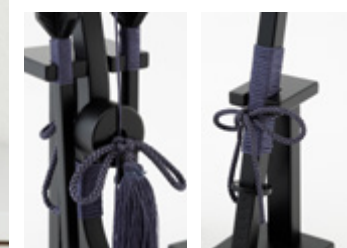

弓太刀 対応：小さい兜向け

弓太刀MOKU ブラック

兜飾りをクールに演出する、漆黒の木製弓太刀。矢羽根や太刀の柄部分には刻印を施しており、立体感のあるデザインです。アクセントにスモーキーブルーの飾り紐を使用し、力強さと格調高さが漂う逸品に仕上げました。

[サイズ]

弓 横幅5cm×奥行6.5cm×高さ19.5cm
太刀 横幅5cm×奥行6.5cm×高さ15.5cm

品番 PRM-PRE-OP-yt-mk-b
価格 ¥7,000 (税込)