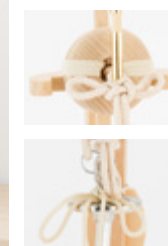

弓太刀 対応：小さい兜向け

弓太刀 白珠-HAKUJU-5号

木目の美しい弓太刀飾りは、スプルスやブナの無垢素材を使用。小さな兜にぴったりのコンパクトサイズです。カラーは金・銀の2色から選べます。木のぬくもりを感じるナチュラルなデザインの弓太刀が兜を優しく彩ります。

[種類]

金

銀

[サイズ]

弓 横幅5cm×奥行6cm×高さ17.5cm

太刀 横幅5cm×奥行6cm×高さ16cm

品番 PRM-PRE-OP-yt-hkj5

価格 ¥24,000 (税込)

弓太刀 対応：大きい兜/鎧向け

弓太刀 白珠-HAKUJU-10号

木目の美しい弓太刀飾りは、スプルスやブナの無垢素材を使用。大きい兜や鎧にも合うサイズ感です。カラーは金・銀の2色から選べます。木のぬくもりを感じるナチュラルなデザインの弓太刀が兜を優しく彩ります。

[種類]

金

銀

弓 横幅8cm×奥行10cm×高さ32cm

太刀 横幅8cm×奥行10cm×高さ27cm

品番 PRM-PRE-OP-yt-hkj10

価格 ¥28,000 (税込)

弓太刀 対応：小さい兜向け

弓太刀 白珠-HAKUJU-8号

木目の美しい弓太刀飾りは、スプルスやブナの無垢素材を使用。小さい兜向けのコンパクトサイズです。カラーは金・銀の2色から選べます。木のぬくもりを感じるナチュラルなデザインの弓太刀が兜を優しく彩ります。

[種類]

金

銀

弓 横幅6cm×奥行8.5cm×高さ24cm

太刀 横幅6cm×奥行8.5cm×高さ22cm

品番 PRM-PRE-OP-yt-hkj8

価格 ¥26,000 (税込)

弓太刀 対応：大きい兜/鎧向け

弓太刀 白珠-HAKUJU-13号

木目の美しい弓太刀飾りは、スプルスやブナの無垢素材を使用。大きい兜や鎧向けの程よいサイズ感です。カラーは金・銀の2色から選べます。木のぬくもりを感じるナチュラルなデザインの弓太刀が兜を優しく彩ります。

[種類]

金

銀

[サイズ]

弓 横幅9.5cm×奥行13.5cm×高さ40cm

太刀 横幅9.5cm×奥行13.5cm×高さ34cm

品番 PRM-PRE-OP-yt-hkj13

価格 ¥33,000 (税込)