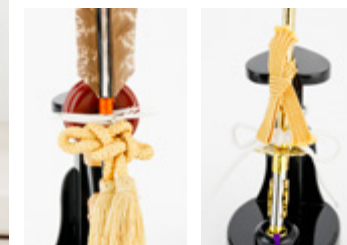

弓 横幅7cm×奥行9cm×高さ23cm
太刀 横幅7cm×奥行9cm×高さ19cm

品番 PRM-PRE-OP-yt-sei
価格 ¥7,000 (税込)

弓太刀 対応：小さい兜向け

弓太刀 KEI

細部まで作り込まれた本格派の弓太刀。太刀の頭には紐の装飾を施し、台座は質感のある木製にするなど造形や質感にこだわり、随所に高級感を感じられる仕様になっています。コンパクトかつ見応えのあるデザインです。

[サイズ]
弓 横幅7cm×奥行9cm×高さ23cm
太刀 横幅7cm×奥行9cm×高さ20cm

品番 PRM-PRE-OP-yt-kei
価格 ¥9,800 (税込)

弓太刀 対応：小さい兜向け

弓太刀 ORI

手頃なサイズ感で飾りやすい弓太刀。弓の飾り房や太刀の柄にあしらわれた花模様など、細かなところにも魅力が詰まったお飾りです。ぷりふあ五月人形の弓太刀の中では落ち着いた色味のデザインとなっています。

弓 横幅6cm×奥行7.5cm×高さ18cm
太刀 横幅6cm×奥行7.5cm×高さ15cm

品番 PRM-PRE-OP-yt-ori
価格 ¥9,800 (税込)