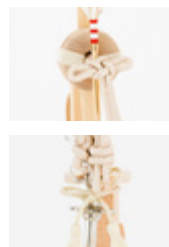

弓太刀 対応：小さい兜向け

弓太刀 白珠-HAKUJU-5号

木目の美しい弓太刀飾りは、スプルスやブナの無垢素材を使用。小さな兜にぴったりのコンパクトサイズです。カラーは金・銀の2色から選べます。木のぬくもりを感じるナチュラルなデザインの弓太刀が兜を優しく彩ります。

[種類]

金

銀

[サイズ]

弓 横幅5cm×奥行6cm×高さ17.5cm

太刀 横幅5cm×奥行6cm×高さ16cm

品番 PRM-PRE-OP-yt-hkj5

価格 ¥24,000 (税込)

弓太刀 対応：大きい兜/鎧向け

弓太刀 白珠-HAKUJU-10号

木目の美しい弓太刀飾りは、スプルスやブナの無垢素材を使用。大きい兜や鎧にも合うサイズ感です。カラーは金・銀の2色から選べます。木のぬくもりを感じるナチュラルなデザインの弓太刀が兜を優しく彩ります。

[種類]

金

銀

弓 横幅8cm×奥行10cm×高さ32cm

太刀 横幅8cm×奥行10cm×高さ27cm

品番 PRM-PRE-OP-yt-hkj10

価格 ¥28,000 (税込)

弓太刀 対応：小さい兜向け

弓太刀 白珠-HAKUJU-8号

木目の美しい弓太刀飾りは、スプルスやブナの無垢素材を使用。小さい兜向けのコンパクトサイズです。カラーは金・銀の2色から選べます。木のぬくもりを感じるナチュラルなデザインの弓太刀が兜を優しく彩ります。

[種類]

金

銀

弓 横幅6cm×奥行8.5cm×高さ24cm

太刀 横幅6cm×奥行8.5cm×高さ22cm

品番 PRM-PRE-OP-yt-hkj8

価格 ¥26,000 (税込)

弓太刀 対応：大きい兜/鎧向け

弓太刀 白珠-HAKUJU-13号

木目の美しい弓太刀飾りは、スプルスやブナの無垢素材を使用。大きい兜や鎧向けの程よいサイズ感です。カラーは金・銀の2色から選べます。木のぬくもりを感じるナチュラルなデザインの弓太刀が兜を優しく彩ります。

[種類]

金

銀

[サイズ]

弓 横幅9.5cm×奥行13.5cm×高さ40cm

太刀 横幅9.5cm×奥行13.5cm×高さ34cm

品番 PRM-PRE-OP-yt-hkj13

価格 ¥33,000 (税込)