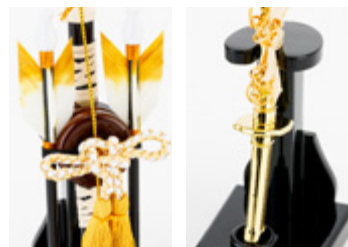

弓 横幅7cm×奥行9cm×高さ23cm
太刀 横幅7cm×奥行9cm×高さ19cm

品番 PRM-PRE-OP-yt-sei
価格 ¥7,000 (税込)

弓太刀 対応：小さい兜向け

弓太刀 KEI

細部まで作り込まれた本格派の弓太刀。太刀の頭には紐の装飾を施し、台座は質感のある木製にするなど造形や質感にこだわり、随所に高級感を感じられる仕様になっています。コンパクトかつ見応えのあるデザインです。

[サイズ]
弓 横幅7cm×奥行9cm×高さ23cm
太刀 横幅7cm×奥行9cm×高さ20cm

品番 PRM-PRE-OP-yt-kei
価格 ¥9,800 (税込)

弓太刀 対応：小さい兜向け

弓太刀 ORI

手頃なサイズ感で飾りやすい弓太刀。弓の飾り房や太刀の柄にあしらわれた花模様など、細かなところにも魅力が詰まったお飾りです。ぷりふあ五月人形の弓太刀の中では落ち着いた色味のデザインとなっています。

弓 横幅6cm×奥行7.5cm×高さ18cm
太刀 横幅6cm×奥行7.5cm×高さ15cm

品番 PRM-PRE-OP-yt-ori
価格 ¥9,800 (税込)

弓太刀 対応：小さい兜向け

弓太刀 IRI

美しい色使いでまとめられたおしゃれなお飾り。手軽に飾れるコンパクトサイズで、兜を上品に引き立ててくれます。金色の太刀や弓の飾り房など、煌びやかなデザインがおめでたい日にぴったりです。

[サイズ]
弓 横幅6cm×奥行7cm×高さ18cm
太刀 横幅6cm×奥行7.5cm×高さ17cm

品番 PRM-PRE-OP-yt-iri
価格 ¥8,000 (税込)

弓太刀 対応：小さい兜向け

弓太刀 KIYO ナチュラル

燦然と輝く勇ましい弓太刀。白木の台座がナチュラルな雰囲気演出し、あらゆるスタイルの節句飾りとも好相性です。邪気を祓い悪いものを退ける「魔除け」としての役割を果たす、五月人形には欠かせないアイテムです。

[サイズ]
弓 横幅5cm×奥行6.5cm×高さ16.5cm
太刀 横幅5cm×奥行6.5cm×高さ14cm

品番 PRM-PRE-OP-yt-kiyo
価格 ¥19,000 (税込)