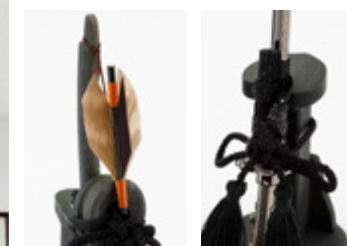

弓太刀 対応：小さい兜向け

弓太刀 RAI

豪然たる煌めきを放つ金の弓太刀、爽やかな輝きが美しい銀の弓太刀。兜のデザインや雰囲気に合わせて2種類のカラーから選べます。鍔や柄、鏝などに施された装飾が華やかで、兜飾りとの相性もぴったりです。

[種類]

金

銀

[サイズ]
弓 横幅4.5cm×奥行8.5cm×高さ20cm
太刀 横幅4.5cm×奥行8.5cm×高さ19cm

品番 PRM-PRE-OP-yt-rai
価格 ¥8,000 (税込)

弓太刀 対応：小さい兜向け

弓太刀 KIYO ブラック

五月人形に威厳をプラスする弓太刀。邪気を祓い、悪いものを退ける「魔除け」として欠かせないアイテムです。スモーキーな黒にシルバーの輝きが映える、力強く存在感あふれるデザイン。兜飾りをクールに彩ります。

[サイズ]
弓 横幅5cm×奥行6.5cm×高さ16.5cm
太刀 横幅5cm×奥行6.5cm×高さ14cm

品番 PRM-PRE-OP-yt-kiyobk
価格 ¥19,000 (税込)