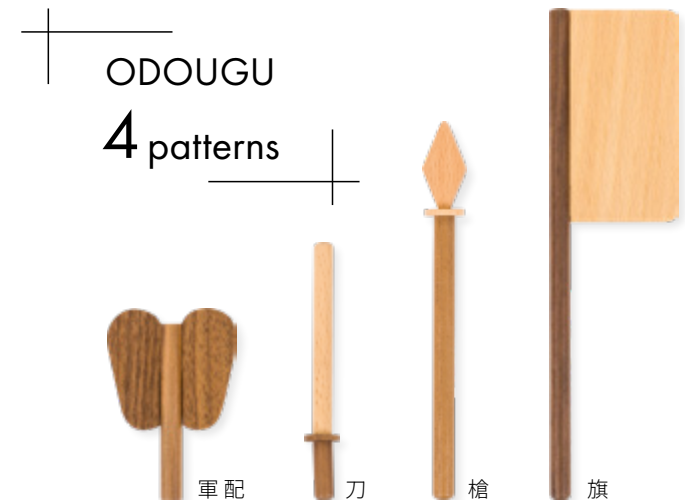

素材 天然木(ブナ・メープル)

品番 PRM-MOK-MO5-ktk

価格 ¥30,000 (税込)

選べるデザイン2種類

木製鯉のぼり

コンパクトサイズの木製鯉のぼり。滝を登って龍となる鯉のように、難関を乗り越えて立身出世してほしいという願いが込められています。

矢飾り・太刀飾り

厄を払い、魔除けの役割を果たしてくれる矢と太刀のお飾り。明るくナチュラルな木の色合いが兜飾りに調和し、素朴な美しさを際立たせます。

自然のあたたかみを感じられる無垢材から生まれた鎧飾り。味わいのある木目の風合いと愛らしいルックスが、お部屋の空間に優しく溶け込みます。楽しく可愛い木製五月人形が大切な節句を彩ってくれます。

サイズ 横幅19cm×奥行10cm×高さ25cm
素 材 天然木 (ウォールナット・ブナ・メープル)

品番 PRM-MOK-MO5-ggt
価格 ¥35,000 (税込)

Changing parts

お人形本体にプラスで、お好きな組み合わせで楽しめる、鍬形6種類と手に持たせるお道具4種類が付属の豪華なセット内容です。

KUWAGATA
6 patterns

ODOUGU
4 patterns

NAME OPTION

旗のパーツにお名前を刻印できるオプションを別途ご購入いただけます。
品番 PRM-MOK-MO5-ggtop
価格 ¥3,300 (税込)

お部屋にぬくもりをもたらす天然木でできた木製鯉のぼり。天然木がもつ柔らかい風合いと心地よさに癒されます。親しみやすいデザインの鯉のぼりは、インテリアとしてもお楽しみいただけます。