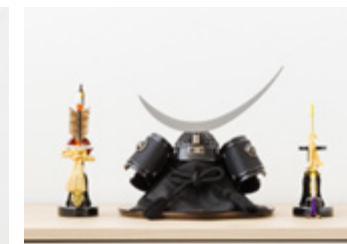

弓 横幅7cm×奥行9cm×高さ23cm
太刀 横幅7cm×奥行9cm×高さ19cm

品番 PRM-PRE-OP-yt-sei
価格 ¥7,000 (税込)

弓太刀 対応：小さい兜向け

弓太刀 KEI

細部まで作り込まれた本格派の弓太刀。太刀の頭には紐の装飾を施し、台座は質感のある木製にするなど造形や質感にこだわり、随所に高級感を感じられる仕様になっています。コンパクトかつ見応えのあるデザインです。

[サイズ]
弓 横幅7cm×奥行9cm×高さ23cm
太刀 横幅7cm×奥行9cm×高さ20cm

品番 PRM-PRE-OP-yt-kei
価格 ¥9,800 (税込)

弓太刀 対応：小さい兜向け

弓太刀 ORI

手頃なサイズ感で飾りやすい弓太刀。弓の飾り房や太刀の柄にあしらわれた花模様など、細かなところにも魅力が詰まったお飾りです。ぷりふあ五月人形の弓太刀の中では落ち着いた色味のデザインとなっています。

弓 横幅6cm×奥行7.5cm×高さ18cm
太刀 横幅6cm×奥行7.5cm×高さ15cm

品番 PRM-PRE-OP-yt-ori
価格 ¥9,800 (税込)

弓太刀 対応：小さい兜向け

弓太刀 IRI

美しい色使いでまとめられたおしゃれなお飾り。手軽に飾れるコンパクトサイズで、兜を上品に引き立ててくれます。金色の太刀や弓の飾り房など、煌びやかなデザインがおめでたい日にぴったりです。

[サイズ]
弓 横幅6cm×奥行7cm×高さ18cm
太刀 横幅6cm×奥行7.5cm×高さ17cm

品番 PRM-PRE-OP-yt-iri
価格 ¥8,000 (税込)

弓太刀 対応：小さい兜向け