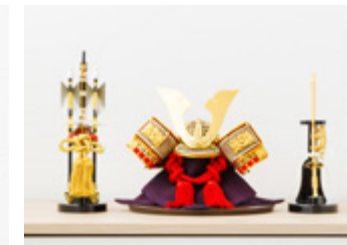

屏風 対応：兜専用

青海波屏風

爽やかな色合いで青海波文様をあしらった二曲屏風。穏やかに打ち寄せる波が連なる様子から「永遠の平安」を表していると考えられる青海波には、お子様の健やかな成長への願いが込められています。

[サイズ]
横幅22cm×奥行1cm×高さ20cm
※横幅は完全に広げた状態でのサイズ

品番 PRM-PRE-OP-bb-skh
価格 ¥7,700 (税込)

弓太刀 対応：小さい兜向け

弓太刀 SEI

手軽に飾れて取り扱いのしやすいコンパクトなお飾りです。弓矢の毛巻きや台座などにはプラスチック素材を使用しており、弓太刀KEIと比べると、シンプルですっきりとしたデザインに仕上がっています。

弓 横幅7cm×奥行9cm×高さ23cm
太刀 横幅7cm×奥行9cm×高さ19cm

品番 PRM-PRE-OP-yt-sei
価格 ¥7,000 (税込)

弓太刀 対応：小さい兜向け

弓太刀 KEI

細部まで作り込まれた本格派の弓太刀。太刀の頭には紐の装飾を施し、台座は質感のある木製にするなど造形や質感にこだわり、随所に高級感を感じられる仕様になっています。コンパクトかつ見応えのあるデザインです。

[サイズ]
弓 横幅7cm×奥行9cm×高さ23cm
太刀 横幅7cm×奥行9cm×高さ20cm

品番 PRM-PRE-OP-yt-kei
価格 ¥9,800 (税込)

弓太刀 対応：小さい兜向け

弓太刀 ORI

手頃なサイズ感で飾りやすい弓太刀。弓の飾り房や太刀の柄にあしらわれた花模様など、細かなところにも魅力が詰まったお飾りです。ぷりふあ五月人形の弓太刀の中では落ち着いた色味のデザインとなっています。

弓 横幅6cm×奥行7.5cm×高さ18cm
太刀 横幅6cm×奥行7.5cm×高さ15cm

品番 PRM-PRE-OP-yt-ori
価格 ¥9,800 (税込)