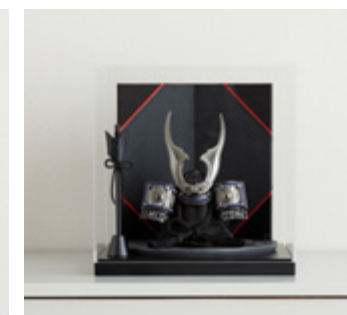

[サイズ]
横幅7cm×奥行7cm×高さ16cm

品番 PRM-PRE-OP-wk-mkki
価格 ¥6,500 (税込)

ケース 対応：兜専用

アクリルケース ナチュラル W43/W34/W24

[W43] 横幅43.5cm×奥行28.5cm×高さ26.5cm
品番 PRF-PRE-SD-ocsw43
価格 ¥18,000 (税込)

[W34] 横幅34cm×奥行25cm×高さ27cm
品番 PRM-PRE-OP-cs-w34
価格 ¥16,500 (税込)

[W24] 横幅24cm×奥行23cm×高さ25cm
品番 PRM-PRE-OP-cs-w24
価格 ¥15,000 (税込)

お人形が鮮明に見える透明アクリルケース。土台部分は木材の質感を生かして、明るくすっきりとした印象に仕上がっています。お人形をほこりやキズから守り、お手入れも簡単。兜をいつまでも大切にお飾りいただけます。

ケース 対応：兜専用

アクリルケース ブラック W43/W34/W24

[W43] 横幅43.5cm×奥行28.5cm×高さ26.5cm
品番 PRF-PRE-SD-ocsw43bk
価格 ¥18,000 (税込)