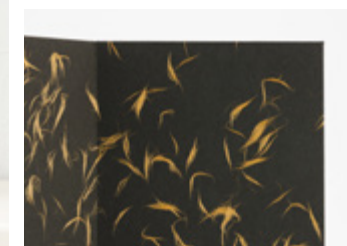

品番 PRM-PRE-OP-bb-gnp
価格 ¥9,900 (税込)

屏風 対応：兜専用

金屏風

金色の輝きを放つ二曲屏風で端午の節句を豪華に演出。格子状に箔押しを施したデザインが趣深く、兜飾りの美しさを引き立てます。インテリアのアクセントとしても重宝いただけるバランスのとれた屏風です。

[サイズ]
横幅22cm×奥行0.5cm×高さ20cm
※横幅は完全に拡げた状態でのサイズです

品番 PRM-PRE-OP-bb-knp
価格 ¥9,900 (税込)