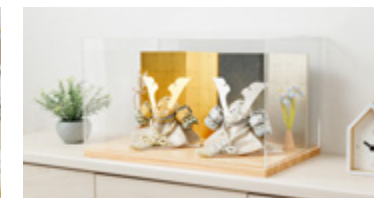

KABUTO 2SET

2組の兜飾り

一人ひとりに五月人形を贈ってあげたい。そんな想いを叶える2組セットの兜飾り。端午の節句の特別なひとときを、双子や兄弟と一緒に楽しむことができます。仲良く並んだ兜が美しく煌めき、ふたりの健やかな成長をそっと見守ります。

SUIMEI 2組セット ケース飾り

お手入れ、お片付け簡単なケースタイプの兜飾り。ふたつの輝きがお部屋を華やかに彩ります。兜と屏風の組み合わせは3通りご用意しました。

[選べるデザイン3種類] ※兜と屏風の種類は固定です。