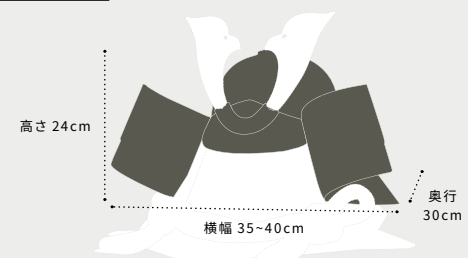

月ノ時ナチュラルMp.43

兜単体サイズ

※吹返・鉢・しころのみを計測したサイズです。鍔形は含みません。

着用可能な本格兜

あっという間にかっこいい武将に変身できる着用兜。お子様の記念撮影でも盛り上がること間違いなし。もちろん節句飾りとして和室やリビングに飾って観賞することもできます。節句を豪華に楽しみたい方におすすめのボリューム感のある逸品です。

対応飾り台 ※品番・価格等は各飾り台ページをご覧ください

半月 p.35 (バーチのみ)

兜単体サイズ

※吹返・鉢・しころのみを計測したサイズです。鍔形は含みません。

KABUTO 飾り台

Select

自由に組み合わせを選べる飾り台

兜を豪華に魅せてくれる飾り台は、お好みに組み合わせることが出来ます
素材やデザインにこだわり、インテリアとしてもおしゃれにお飾りいただけるでしょう

幅広いデザイン性

定番で人気の長楕円形や、戦国武将たちの兜をモチーフにした装飾など、様々な種類の楕円形を取り揃えております。各パーツも龍や虎をあしらうなど、こだわりのデザインです。