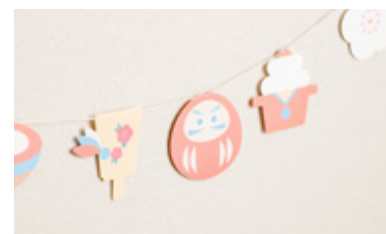

品番 ITZ-GJP-tp-tng
 価格 2,200円(税込)

こいのぼりガーランド

端午の節句にぴったりな「鯉のぼり」と、天高く輝く「星」をデザインしたペーパーガーランド。お部屋を手軽に彩ってくれるアイテムとして人気のお品です。

ブルー

モノトーン
 ×
 ベージュ
 (リバーシブル)

飾り付け最大サイズ 横約100cm×縦8cm
 素材 パーツ:紙 紐:麻

品番 ITZ-GJP-glnd-koi
 価格 550円(税込)

お正月ガーランド

梅の花や羽子板、鏡餅など、お正月モチーフいっぱいのかわいいガーランド。飾るだけでお祝いムードが盛り上がります。記念撮影のアイテムにもぴったり。取り扱いやすい紙製です。

飾り付け最大サイズ 横約100cm×縦8cm
 素材 パーツ:紙 紐:麻

品番 ITZ-GJP-glnd-shogatsu
 価格 550円(税込)

干支ガーランド

干支の生き物たちがじっと見つめる、おしゃれなペーパーガーランド。裏面にHAPPY NEW YEARの文字があしらわれています。新年のお祝いに大活躍間違いなしのアイテムです。