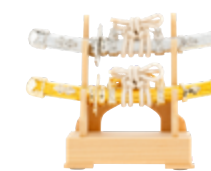

価格 ¥3,500 (税込)

太刀 対応：小さい兜向け

二段太刀

勇ましい兜を彩る華やかな二段太刀。金×銀の「絢爛」と、水色×緑の「粹緑」の2種類から選べます。飾り台はぬくもりを感じる木素材を使用。太刀に施された装飾が美しく、細やかなこだわり溢れるお飾りです。

[種類]

絢爛-KENRAN-

粹緑-SUIRYOKU-

[サイズ]