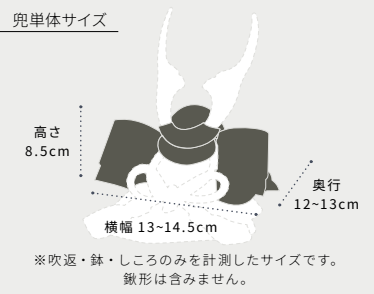

Color

こだわりの配色

金や銀の美しい輝きがより映えるようにと、各パーツの色合いにもしっかりと気を配っています。カラフルなものから、ワントーンのスタイリッシュなものまで、多種多様です。

Custom

お好きにカスタマイズ

兜+飾り台のシンプルなお飾りなので、お客様ご自身でお好きにアレンジできます。兜飾りにおすすめのオプション品(P.79～)もございますので、チェックしてみてください。

重厚で美しいフォルム