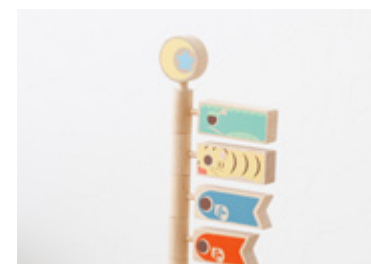

サイズ 横幅14cm×奥行14cm×高さ30cm(最大)
 ※2商品の飾り付け最大サイズは共通です。

素材 天然木(ブナ)

品番 PRM-MOK-MO5-koi

konori -スタンダードセット- 価格 ¥12,000 (税込)

konori -アマビエ・木箱付き- 価格 ¥13,000 (税込)

組替え自由な鯉のぼり

飾り付けから楽しめるインテリア鯉のぼり。パーツを差し込んで組み立てるため、パーツを減らすことで高さを調整できます。また、お好みで兜やロケットを置物として飾っていただけます。コンパクトなサイズ感で、飾り場所を選ばない現代スタイルの鯉のぼりを堪能してください。