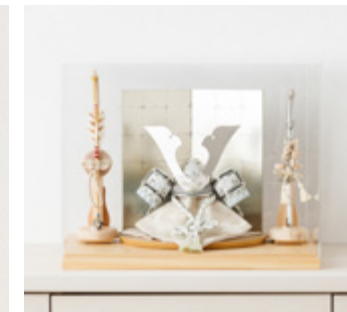

ケース 対応：兜専用

アクリルケース ナチュラル W43/W34/W24

[W43] 横幅43.5cm×奥行28.5cm×高さ26.5cm
品番 PRF-PRE-SD-ocsw43
価格 ¥18,000 (税込)

[W34] 横幅34cm×奥行25cm×高さ27cm
品番 PRM-PRE-OP-cs-w34
価格 ¥16,500 (税込)

[W24] 横幅24cm×奥行23cm×高さ25cm
品番 PRM-PRE-OP-cs-w24
価格 ¥15,000 (税込)

お人形が鮮明に見える透明アクリルケース。土台部分は木材の質感を生かして、明るくすっきりとした印象に仕上がっています。お人形をほこりやキズから守り、お手入れも簡単。兜をいつまでも大切にお飾りいただけます。