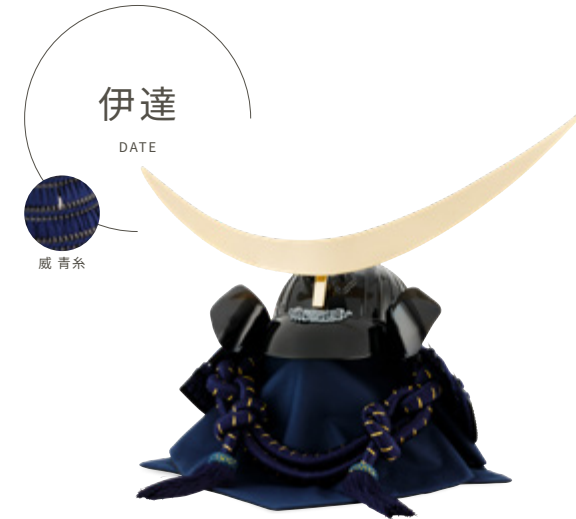

月ノ時ナチュラルMp.43

兜単体サイズ

※吹返・鉢・しころのみを計測したサイズです。鍔形は含みません。

着用可能な本格兜

あっという間にかっこいい武将に変身できる着用兜。お子様の記念撮影でも盛り上がること間違いなし。もちろん節句飾りとして和室やリビングに飾って観賞することもできます。節句を豪華に楽しみたい方におすすめのボリューム感のある逸品です。

対応飾り台 ※品番・価格等は各飾り台ページをご覧ください

半月 p.35 (バーチのみ)

兜単体サイズ

※吹返・鉢・しころのみを計測したサイズです。鍔形は含みません。

KABUTO 飾り台

Select

自由に組み合わせを選べる飾り台

兜を豪華に魅せてくれる飾り台は、お好みに組み合わせることが出来ます
素材やデザインにこだわり、インテリアとしてもおしゃれにお飾りいただけるでしょう

幅広いデザイン性

定番で人気の長楕円形や、戦国武将たちの兜をモチーフにした装飾など、様々な種類の楕円形を取り揃えております。各パーツも龍や虎をあしらうなど、こだわりのデザインです。