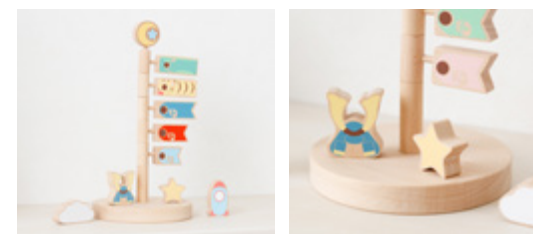

サイズ 横幅14cm×奥行14cm×高さ30cm(最大)
 ※2商品の飾り付け最大サイズは共通です。

素材 天然木(ブナ)

品番 PRM-MOK-MO5-koi

konori -スタンダードセット- 価格 ¥12,000 (税込)

konori -アマビエ・木箱付き- 価格 ¥13,000 (税込)

組替え自由な鯉のぼり

飾り付けから楽しめるインテリア鯉のぼり。パーツを差し込んで組み立てるため、パーツを減らすことで高さを調整できます。また、お好みで兜やロケットを置物として飾っていただけます。コンパクトなサイズ感で、飾り場所を選ばない現代スタイルの鯉のぼりを堪能してください。