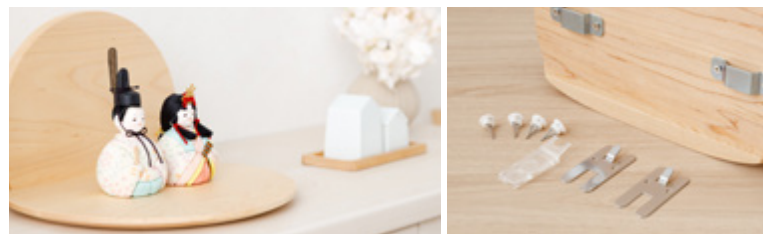

※壁掛けの取付金具付属（押しピンタイプ）

横幅25cm × 奥行21.5cm × 高さ16cm

Type

親王平飾り/壁掛け飾り

Color

● Float moon

おひな様の雰囲気を変えてくれる

無垢材使用のおしゃれな壁飾り