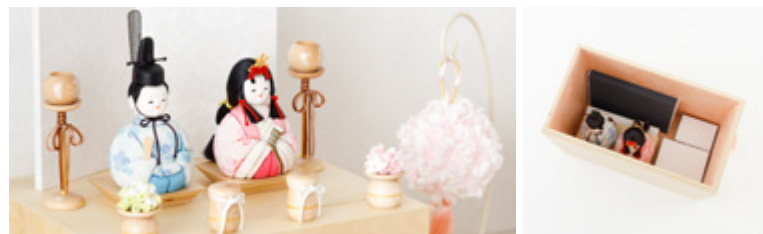

親王

収納

真田紐収納 - しゅの - 小サイズ

品番 PRF-PRE-KM-shs2

価格 ¥65,000 (税込)

伝統が紡ぐかわいらしさ

木の質感を楽しめる収納式飾り台。現代のお部屋に合わせやすいよう、明るい色合いの木材を採用しました。桃色の紐には丈夫で伸びにくい真田紐を使用。「世界一細い織物」とも呼ばれています。ひな祭りにぴったりの愛らしいデザインに仕上げました。

お人形一式をしまえる便利な収納スペース

横幅23.5cm × 奥行20.5cm × 高さ27.5cm

Type

親王収納飾り

Color

空間に溶け込む収納飾り

優しい木のぬくもりに包まれて