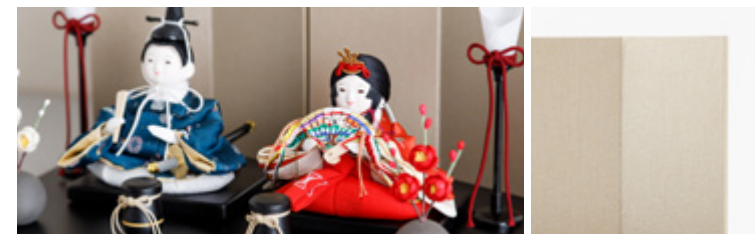

価格 ¥68,000 (税込)

選べる2種類

● ちとせ わた (墨香道具)

● ちとせ きん (墨香道具)

洗練された上品さ

高貴な風合いを醸し出すひな飾り。日本の伝統美を存分に感じられる仕上がりです。シンプルなデザインは周囲のインテリアにもよく馴染みます。黒塗の飾り台は、お衣裳の鮮やかさをますます際立たせてくれるでしょう。平飾りなのでお手軽に飾れるのも魅力です。

すっきりとした美しさに心惹かれる

横幅30cm × 奥行20cm × 高さ17cm