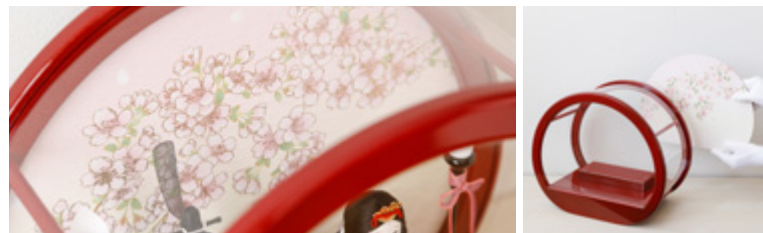

品番 PRF-PRE-KR-tns

価格 ¥89,000 (税込)

いっまでも綺麗に上品に飾る

おぼろげに優しく光る月のような飾り台。クリアケースで覆われているため、お人形やお道具をほこりやキズから守ってくれます。背景の桜柄と朱塗の飾り台は雛飾りの定番。女の子らしい華やかなデザインでお部屋の中をぱっと彩ってくれます。

満開に咲く桜を背景に美しく佇む親王飾り

※人形やお道具は固定されていません。ケースで覆われているため、設置の際は背景を外してください。