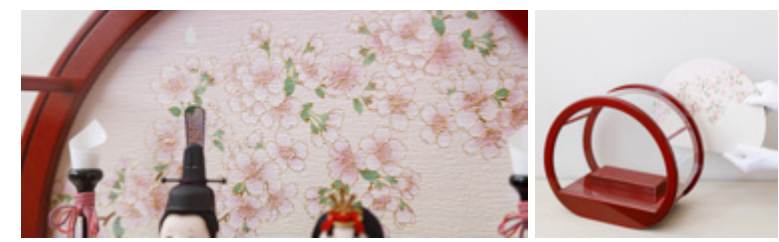

満開に咲く桜を背景に美しく佇む親王飾り

※人形やお道具は固定されていません。ケースで覆われているため、設置の際は背景を外してください。

横幅34cm × 奥行18.5cm × 高さ29.5cm

Type 親王ケース飾り Color ●

● 月ノ桜 (立春道具)

月に咲く桜のひな飾り

ケースに守られて華やぐ

飾り台 月ノ桜 × 衣裳 小豆