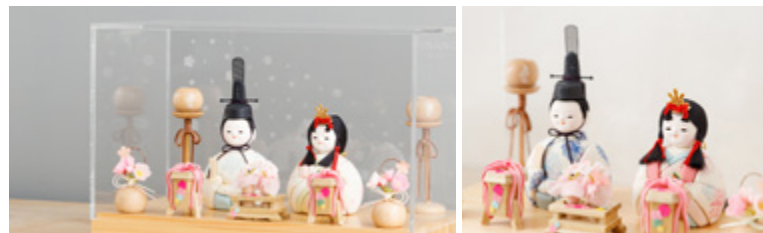

親王

ケース

透音

品番 PRF-PRE-KM-cs
価格 ¥65,000 (税込)

透明でシンプルなケース

ケースはアクリル素材で、中のお人形が鮮明に見えるようになっています。台には国産の檜(ひのき)を使用し、木目がナチュラルな風合いで優しげな印象。ほこりやキズからお人形を守り、綺麗な状態を保ったままお人形をお飾りいただけます。

ほこりやキズから守ってくれるケース付飾り