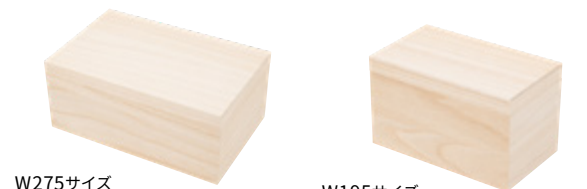

W275サイズ

W195サイズ

桐箱

大切なおひな様を保管するための桐箱。桐は防虫作用や調湿作用があるので節句飾りの収納にぴったりです。サイズは4パターンをご用意。お人形に合わせてお選びください。

素材 桐

W420サイズ 外寸：横幅43.4cm×奥行32.4cm×高さ19.8cm
内寸：横幅42cm×奥行31cm×高さ19cm
品番 PRF-PRE-PS-kbw420 価格 ¥6,500 (税込)

W350サイズ 外寸：横幅36.4cm×奥行27.4cm×高さ16.8cm
内寸：横幅35cm×奥行26cm×高さ16cm
品番 PRF-PRE-PS-kbw350 価格 ¥5,500 (税込)

対応サイズの飾り台とお人形と一緒に収納できます