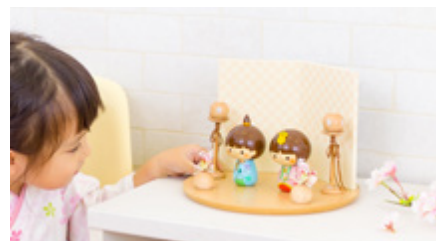

すべて国内工房で生産

すべての工程を職人の手造りでこなされています。素材にもこだわり、お人形は群馬県産の木材を使用。手造りならではの風合いをお楽しみください。