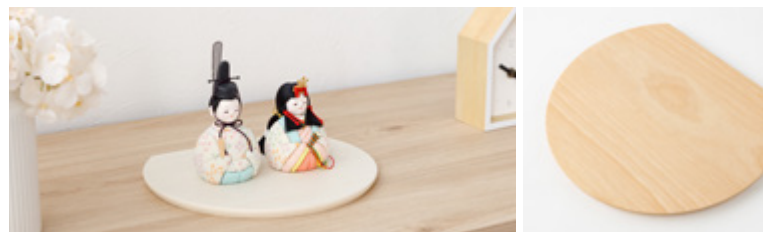

親王

平飾り

Half moon - 半月 -

ハーフムーン

品番 PRF-PRE-KM-hf

価格 ¥37,000 (税込)

選べる5種類

モダンかつシンプル

雛人形をそのまま楽しめるシンプルさを追求し、すっきりと仕上げた半月の飾り台。日本家具産業振興会認定のバーチ・ウォールナットに加え、木目調ホワイト・石目調ライトグレー・大理石調グレーの全5種類からお選びいただけます。

横幅21cmの超コンパクト飾り