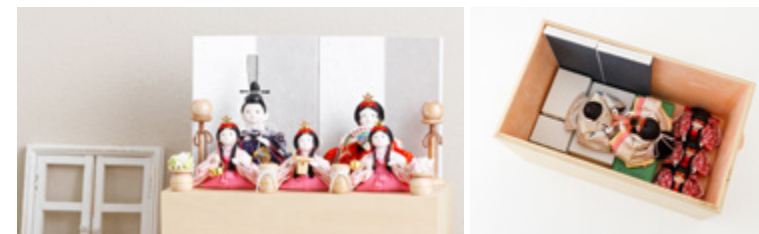

横幅30cm × 奥行19.5cm × 高さ33.5cm

Type

五人収納飾り

Color