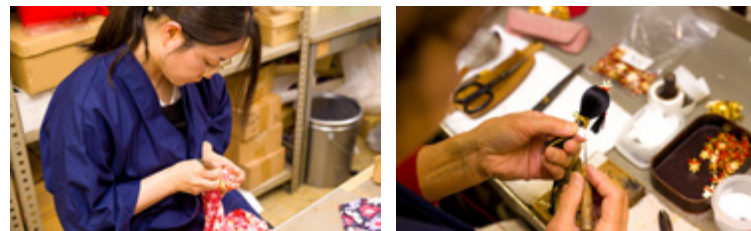

職人による手作業

頭から着付けまで、埼玉岩槻の職人たちが、ひとつひとつ手作業で丁寧に手掛けています。細やかな表情も、美しい木目込みも、手作りだからこそ感じられる、味わい深い特別なお人形です。