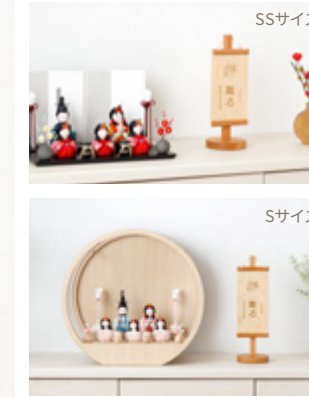

刺繍名前旗 - 彩 irodori -

[種類]

[サイズ]

横幅7.5cm×奥行6cm×高さ18cm

※旗色・刺繍の色は固定です ※飾り台を含んだサイズ表記です

品番 PRH-HTN-11-name-gs-c

価格 ¥8,000 (税込)

可愛らしい刺繍でお子様のお名前や生年月日を施す名前旗です。小・ミニの2サイズをご用意しました。カラフルかつ淡い色合いであしらった麻の葉文様が、ひな祭りを華やかに盛り上げます。

刺繍名前旗 - 鮮彩 azayaka -

[小サイズ]

横幅13.5cm
奥行11cm
高さ23cm

品番 PRH-RYO-11-name-azk-ss

価格 ¥8,900 (税込)

[ミニサイズ]

横幅12cm
奥行8.5cm
高さ16.5cm

品番 PRH-RYO-11-name-azk-3s

価格 ¥8,700 (税込)

[種類]

※小・ミニ共通デザイン ※旗色と刺繍の色は両サイズとも固定です ※飾り台を含んだサイズ表記です

XSサイズ

Sサイズ

SSサイズ

XSサイズ

木製名前旗