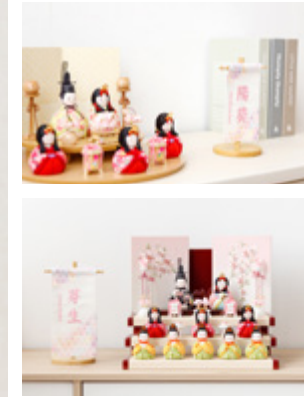

価格 ¥14,000 (税込)

※台の種類・旗色・刺繍の色は固定です ※飾り台を含んだサイズ表記です

[アクリル台]

横幅12cm×奥行8cm×高さ30.5cm

品番 PRH-HTN-11-name-gs-a

価格 ¥16,000 (税込)

小さなおひな様にぴったりな高さ18cmのミニサイズ名前旗。繊細な刺繍でお子様のお名前や生年月日を施します。4色展開で、雲立涌などひな祭りに相応しい吉祥文様がデザインされています。

刺繍名前旗 - 彩 irodori -

[種類]

[サイズ]

横幅7.5cm×奥行6cm×高さ18cm

※旗色・刺繍の色は固定です ※飾り台を含んだサイズ表記です

品番 PRH-HTN-11-name-gs-c

価格 ¥8,000 (税込)

可愛らしい刺繍でお子様のお名前や生年月日を施す名前旗です。小・ミニの2サイズをご用意しました。カラフルかつ淡い色合いであしらった麻の葉文様が、ひな祭りを華やかに盛り上げます。

刺繍名前旗 - 鮮彩 azayaka -

[小サイズ]

横幅13.5cm
奥行11cm
高さ23cm

品番 PRH-RYO-11-name-azk-ss

価格 ¥8,900 (税込)

[ミニサイズ]

横幅12cm
奥行8.5cm
高さ16.5cm

品番 PRH-RYO-11-name-azk-3s