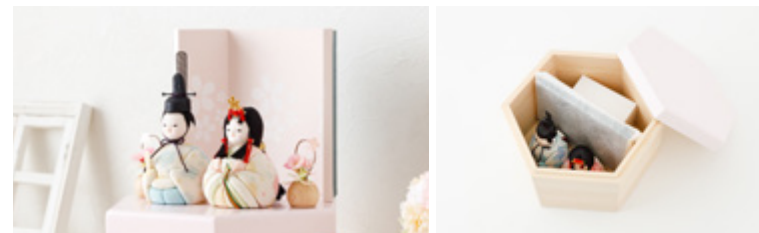

価格 ¥55,000 (税込)

選べる2種類

調和と長寿の象徴たる

古来より縁起がよいとされる六角形を表現したコンパクト飾り台。シーズンオフにはお人形とお道具を一式収納できるボックスタイプです。デザインは、ベビーピンク・スノーホワイトの2種類からお選びいただけます。

国産檜使用の飾り台が優しく包み込む

● ベビーピンク (丸玉桜道具)

○ スノーホワイト (丸玉桜道具)

横幅20cm × 奥行17.4cm × 高さ26.5cm