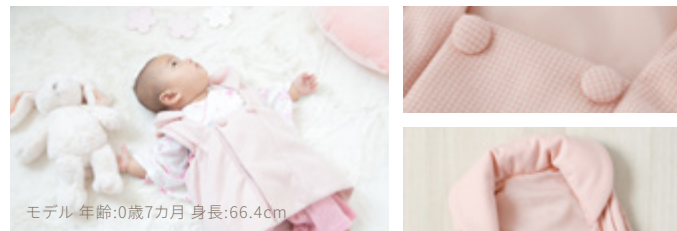

モデル 年齢:3歳 / 身長:93.2cm

モデル 年齢:0歳7カ月 身長:66.4cm

カジュアル被布着 ちどり

クラシカルな千鳥格子柄の被布着。形はスタンダードな被布ながら、ベストっぽく着られるカジュアル素材なので普段着に重ねてもかわいいです。吉祥柄の千鳥格子はハレの日にもぴったり。

サイズ フリー / 素材 ポリエステル100%

品番 KBA-SHA-hfg-chidori

- 被布着 単品
  価格 2,980円 (税込)
- 被布着 + ギフトボックス付き
  価格 3,500円 (税込)