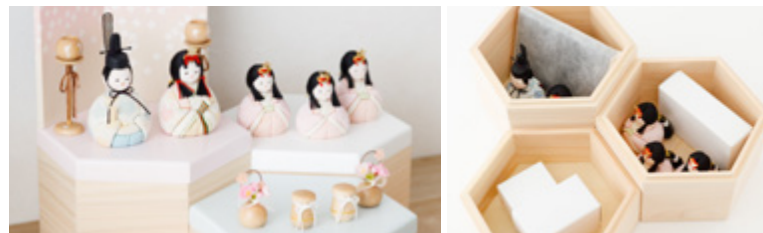

五人

収納

ストレージスタイル

トリッカ

Storage style - TORICCA -

品番 PRF-PRE-KM-trc

価格 ¥90,000 (税込)

選べる三人官女

収納飾りを現代風にアレンジ

国産檜(ひのき)を使用した六角箱の収納飾り台。高さの異なる3つの飾り台は贅沢な段飾りとして楽しめます。蓋にはパステルカラーを取り入れ、木製台とおひな様との相性もぴったり。屏風は全6種類からお好きなものを選びます。

淡い色味と木の質感の組み合わせ

横幅35cm × 奥行35cm × 高さ26.5cm

Type

五人収納飾り

Color

選べる6種類

※屏風全体のデザインは
単品販売P.115でご確認ください