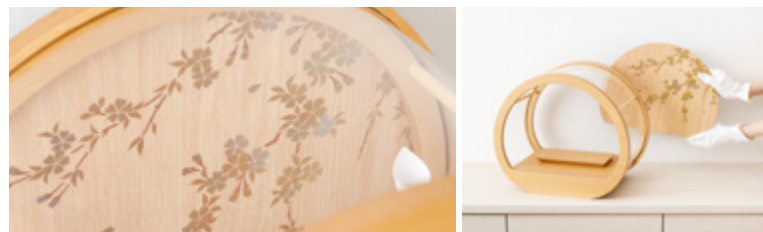

伝統技法が刻むうらかな春

蒔絵で施された桜柄がお雛様を包む、春の日にぴったりの飾り台。お人形の美しさを保ってくれるクリアケース仕様です。丸型のモダンなデザインと木目調の明るい色合いは、お部屋のインテリアにもすっきりと馴染んでくれます。

背景を外してお人形を簡単設置

※人形やお道具は固定されていません。ケースで覆われているため、設置の際は背景を外してください。

横幅34cm × 奥行20cm × 高さ29.5cm