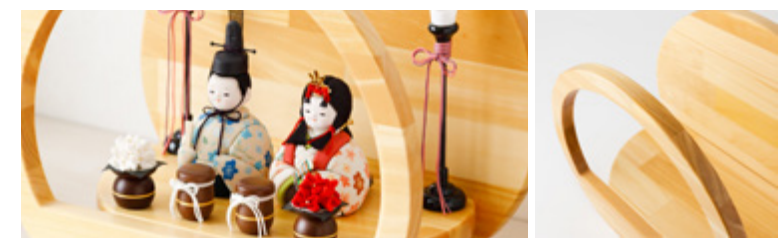

親王

デザイン

ジュピター

Jupiter -木星-

品番 PRF-PRE-KM-jp
価格 ¥65,000 (税込)

空間に優しく馴染む

木そのもののナチュラルさを生かしたぬくもりの親王飾り台。主役のおひな様が引き立つよう、模様や柄を敢えて省きました。気取らない素朴な感じと、ぼったりとしたかわいらしい形がインテリアに自然と溶け込みます。

彩色なしの柔らかさに曲線美が光る

※ケースではありません。

横幅28cm × 奥行17cm × 高さ24cm

Type	親王デザイン飾り	Color	●