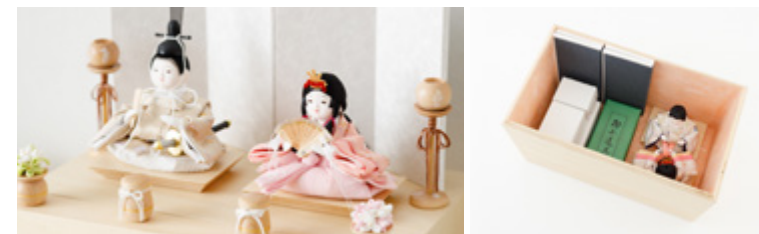

親王

収納

真田紐収納 - しゅの - 大サイズ

品番 PRF-PRE-KR-shd2

価格 ¥76,000 (税込)

伝統が紡ぐかわいらしさ

木の温かみを楽しめる収納式飾り台。現代のお部屋に合わせやすいよう、明るい色合いの木材を採用しました。桃色のリボンには丈夫で伸びにくい真田紐を使用。「世界一細い織物」とも呼ばれています。ひな祭りにぴったりの愛らしいデザインに仕上げました。

お人形一式をしまえる便利な収納スペース

横幅30cm × 奥行19.5cm × 高さ33.5cm

Type

親王収納飾り

Color

空間に溶け込む収納飾り

優しい木のぬくもりに包まれて