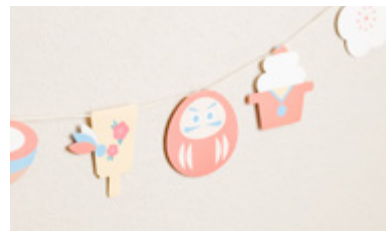

お正月ガーランド

梅の花や羽子板、鏡餅など、お正月モチーフいっぱいのかわいいガーランド。飾るだけでお祝いムードが盛り上がります。記念撮影のアイテムにもぴったり。取り扱いやすい紙製です。

飾り付け最大サイズ 横約100cm×縦8cm
素材 パーツ:紙 紐:麻

品番 ITZ-GJP-glnd-shogatsu
価格 550円(税込)