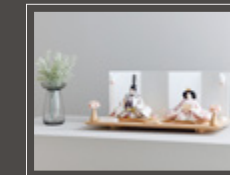

現代のお部屋に
似合うモダンスタイル