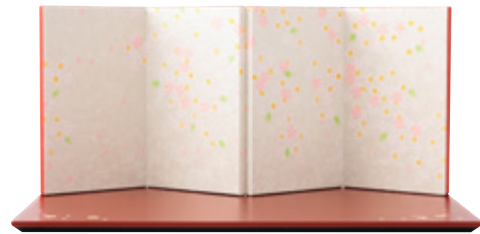

サイズ：横幅19.4cm×奥行0.8cm×高さ13.5cm
※横幅は完全に広げた状態でのサイズ

Hai color 三曲屏風-minmi-

品番 PRF-PRE-SB-hcb
価格 ¥5,500 (税込)

詳細 p.43,87

Wood style 金彩舞桜

品番 PRF-PRE-SD-km
価格 ¥40,000 (税込)

伝統和工芸 塗屏風-溜塗-

品番 PRF-PRE-SD-ns
価格 ¥29,000 (税込)