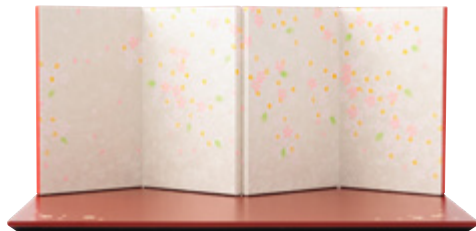

静岡和屏風 高岡漆器-螺鈿細工-朱

品番 PRF-PRE-SD-ts
価格 ¥29,000 (税込)