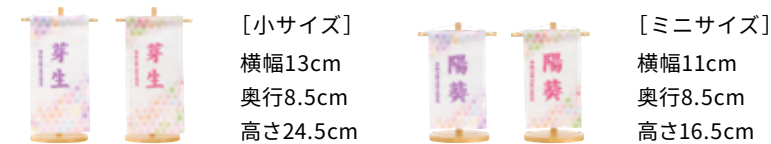

### 刺繍名前旗 - 遥 haruka -

横幅12cm×奥行8cm×高さ30.5cm

品番 PRH-HTN-11-name-gs-w  
価格 ¥15,000 (税込)

※台の種類・旗色・刺繍の色は固定です ※飾り台を含んだサイズ表記です

横幅12cm×奥行8cm×高さ30.5cm

品番 PRH-HTN-11-name-gs-a  
価格 ¥16,000 (税込)

小さなおひな様にぴったりな高さ18cmのミニサイズ名前旗。繊細な刺繍でお子様のお名前や生年月日を施します。4色展開で、雲立涌などひな祭りに相応しい吉祥文様がデザインされています。

### 刺繍名前旗 - 彩 irodori -

品番 PRH-HTN-11-name-gs-c  
価格 ¥8,900 (税込)

※旗色・刺繍の色は固定です ※飾り台を含んだサイズ表記です

可愛らしい刺繍でお子様のお名前や生年月日を施す名前旗です。小・ミニの2サイズをご用意しました。カラフルかつ淡い色合いであしらった麻の葉文様が、ひな祭りを華やかに盛り上げます。

### 刺繍名前旗 - 鮮彩 azayaka -

品番 PRH-RYO-11-name-azk-ss  
価格 ¥8,900 (税込)

品番 PRH-RYO-11-name-azk-3s  
価格 ¥8,700 (税込)

品番 PRH-RYO-11-name-azk-ss  
価格 ¥8,900 (税込)

※小・ミニ共通デザイン ※旗色と刺繍の色は両サイズとも固定です ※飾り台を含んだサイズ表記です

煌めく糸でお子さまのお名前を刺繍した名前旗。お花やレースが可愛らしさを演出します。生地には細やかな桜模様があしらいました。特別な日にぴったりの高級感溢れる仕上がりです。