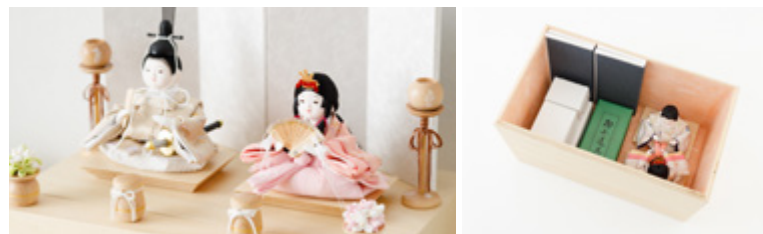

親王

収納

さなだ ひもしゅうのう

真田紐収納 - しゅの - 大サイズ

品番 PRF-PRE-KR-shd2

価格 ¥77,000 (税込)

伝統が紡ぐかわいらしさ

木の温かみを楽しめる収納式飾り台。現代のお部屋に合わせやすいよう、明るい色合いの木材を採用しました。桃色のリボンには丈夫で伸びにくい真田紐を使用。「世界一細い織物」とも呼ばれています。ひな祭りにぴったりの愛らしいデザインに仕上げました。

お人形一式をしまえる便利な収納スペース

横幅30cm × 奥行19.5cm × 高さ33.5cm

Type

親王収納飾り

Color