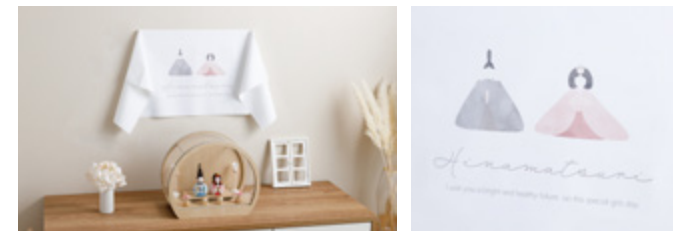

## 干支ガーランド

干支の生き物たちがじっと見つめる、おしゃれなペーパーガーランド。裏面にHAPPY NEW YEARの文字があらわれています。新年のお祝いに大活躍間違いなしのアイテムです。

飾り付け最大サイズ 横約100cm×縦8cm

素材 パーツ:紙 紐:麻

品番 ITZ-GJP-glnd-eto  
価格 550円(税込)