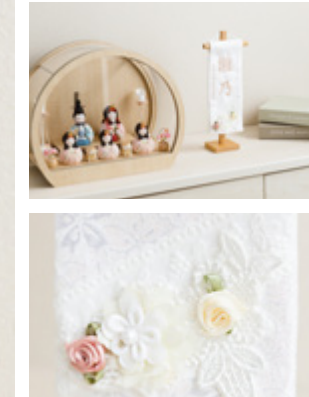

### 刺繍名前旗 - 鮮彩 azayaka -

品番 PRH-RYO-11-name-azk-ss  
価格 ¥8,900 (税込)

品番 PRH-RYO-11-name-azk-3s  
価格 ¥8,700 (税込)

品番 PRH-RYO-11-name-azk-ss  
価格 ¥8,900 (税込)

※小・ミニ共通デザイン ※旗色と刺繍の色は両サイズとも固定です ※飾り台を含んだサイズ表記です

煌めく糸でお子さまのお名前を刺繍した名前旗。お花やレースが可愛らしさを演出します。生地には細やかな桜模様があしらいました。特別な日にぴったりの高級感溢れる仕上がりです。

### 刺繍名前旗 特小 白金欄 ロマン

品番 PRH-KNE-nm-roman  
価格 ¥16,000 (税込)

※飾り台を含んだサイズ表記です

※飾り台を含んだサイズ表記です

メッセージ  
プレート付き