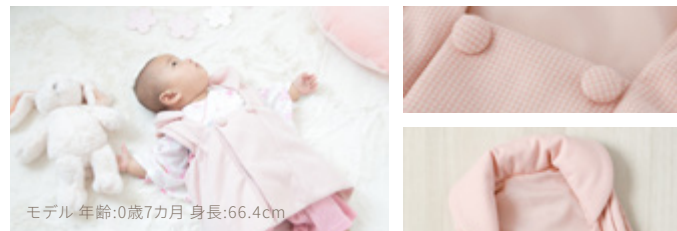

※生産時期により仕様変更の可能性があります。

品番 KBA-MDC-hkmrmp

価格 2,800円(税込)

モデル 年齢:3歳 / 身長:93.2cm

モデル 年齢:0歳7カ月 身長:66.4cm