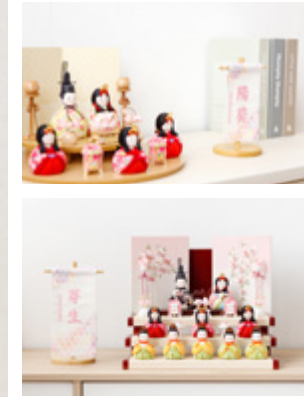

### 刺繍名前旗 - 遥 haruka -

横幅12cm×奥行8cm×高さ30.5cm

品番 PRH-HTN-11-name-gs-w  
価格 ¥15,000 (税込)

※台の種類・旗色・刺繍の色は固定です ※飾り台を含んだサイズ表記です

横幅12cm×奥行8cm×高さ30.5cm

品番 PRH-HTN-11-name-gs-a  
価格 ¥16,000 (税込)

小さなおひな様にぴったりな高さ18cmのミニサイズ名前旗。繊細な刺繍でお子様のお名前や生年月日を施します。4色展開で、雲立涌などひな祭りに相応しい吉祥文様がデザインされています。

### 刺繍名前旗 - 彩 irodori -

品番 PRH-HTN-11-name-gs-c  
価格 ¥8,900 (税込)

※旗色・刺繍の色は固定です ※飾り台を含んだサイズ表記です

可愛らしい刺繍でお子様のお名前や生年月日を施す名前旗です。小・ミニの2サイズをご用意しました。カラフルかつ淡い色合いであしらった麻の葉文様が、ひな祭りを華やかに盛り上げます。