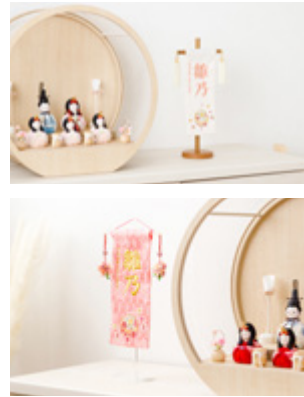

繊細な刺繍でお子様のお名前や生年月日を施す名前旗。両脇にあしらわれた房飾りが豪華な雰囲気演出します。各カラー共通であしらわれた鞆柄には、平穏や魔除けの願いが込められています。