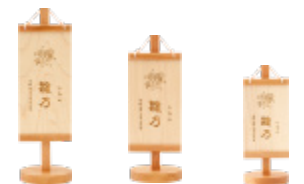

Sサイズ Sサイズ SSサイズ XSサイズ

木製名前旗

ぬくもりを感じる木製の名前旗です。台のカラーは2種類。コンパクトな木板にお子さまのお名前を丁寧に刻印します。お名前の上の絵柄は34種、家紋は4000種からお選びいただけます。

[Sサイズ]

横幅9cm×奥行9cm×高さ30cm

品番 PRH-WOD-wd-flg-s
価格 ¥16,500 (税込)

[XSサイズ]

横幅8cm×奥行8cm×高さ21cm

品番 PRH-WOD-wd-flg-x
価格 ¥14,000 (税込)

[SSサイズ]

横幅9cm×奥行9cm×高さ25cm

品番 PRH-WOD-wd-flg-ss
価格 ¥15,000 (税込)

[飾り台カラー]

チェリー ウォールナット

※飾り台を含んだサイズ表記です