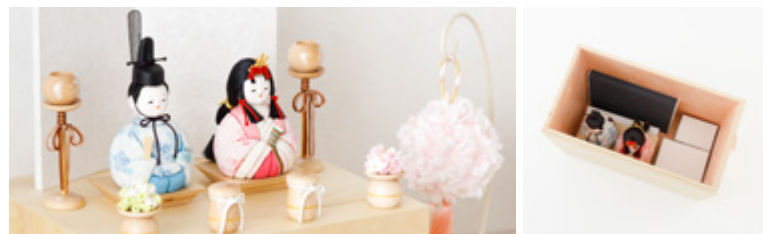

親王

収納

さなだひもしゅうのう

真田紐収納 - しゅの - 小サイズ

品番 PRF-PRE-KM-shs2

価格 ¥65,000 (税込)

伝統が紡ぐかわいらしさ

木の質感を楽しめる収納式飾り台。現代のお部屋に合わせやすいよう、明るい色合いの木材を採用しました。桃色の紐には丈夫で伸びにくい真田紐を使用。「世界一細い織物」とも呼ばれています。ひな祭りにぴったりの愛らしいデザインに仕上げました。

お人形一式をしまえる便利な収納スペース

横幅23.5cm × 奥行20.5cm × 高さ27.5cm

Type

親王収納飾り

Color

空間に溶け込む収納飾り

優しい木のぬくもりに包まれて