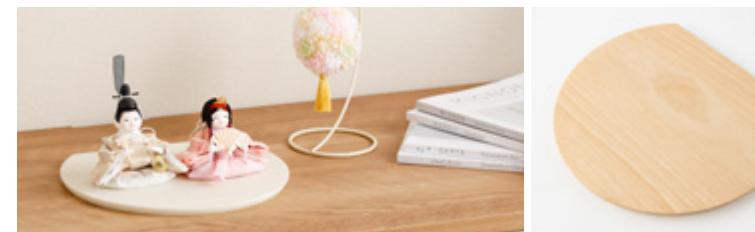

モダンかつシンプル

雛人形をそのまま楽しめるシンプルさを追求し、すっきりと仕上げた半月の飾り台。日本家具産業振興会認定のパーチ・ウォールナットに加え、木目調ホワイト・石目調ライトグレー・大理石調グレーの全5種類からお選びいただけます。

横幅25cmの超コンパクト飾り