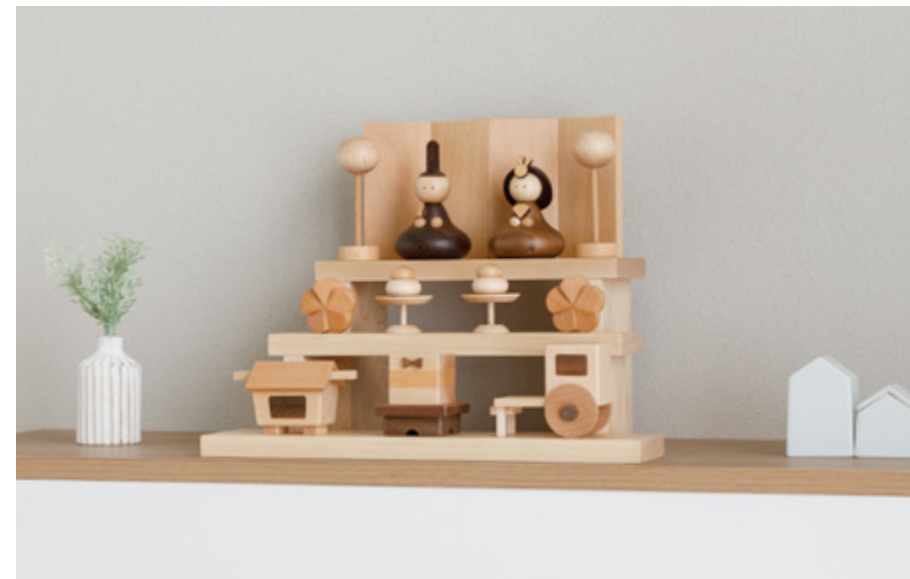

Point 1
角を取り除いた丸みのあるデザイン。かわいらしい佇まいに心癒されます。