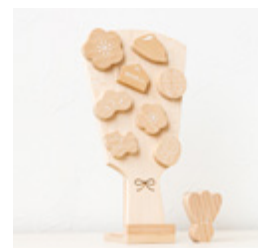

## 楽しい雰囲気癒される

小さなお人形をたくさん集めて飾るつるし雛。カラフルで楽しい雰囲気のお飾りがお部屋に彩りを添え、木製ならではの優しい感じにほっこり癒されます。手軽に飾れるシンプルさもポイントです。

羽子板

# harune

素 材 羽子板本体：天然木

品番 PRF-PRE-MO-hrn

単品

価格 ¥11,000 (税込)

横幅11cm×奥行6cm×高さ21cm

アクリルケース付き

価格 ¥19,800 (税込)

## 女の子の大切なお守り

天然木の質感を存分に生かした木製羽子板。お正月や桃の節句にぴったりな縁起物モチーフがたくさん付いてきます。マグネット付きの羽子板本体にお好みのパーツを取り付ければ、特別感のあるお飾りのでき上がりです。

パーツの  
組み替え  
簡単!