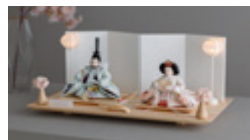

それぞれのお部屋に寄り添うサイズで  
空間に調和を生み出す

飾る場所に合わせ、複数のサイズからお人形を選ぶことができます。広々とした空間には豪華なサイズ、限られた空間にはコンパクトなサイズを。お部屋のスペースに適したひな飾りは空間全体に洗練された雰囲気をもたらし、おひな様の存在感がいつそう際立ちます。

お人形 大サイズ 飾り台サイズ 横幅70cm～

お人形 小サイズ 飾り台サイズ 横幅60cm～

お人形 極小サイズ 飾り台サイズ 横幅45cm～