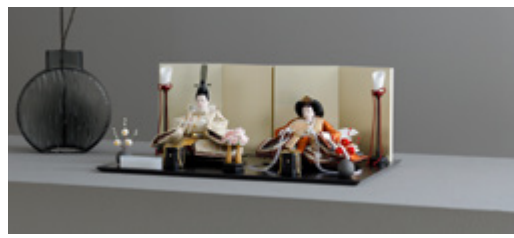

それぞれのお部屋に寄り添うサイズで  
空間に調和を生み出す

飾る場所に合わせ、複数のサイズからお人形を選ぶことができます。広々とした空間には豪華なサイズ、限られた空間にはコンパクトなサイズを。お部屋のスペースに適したひな飾りは空間全体に洗練された雰囲気をもたらし、おひな様の存在感がいつそう際立ちます。

お人形 大サイズ 飾り台サイズ 横幅70cm～

お人形 小サイズ 飾り台サイズ 横幅60cm～

お人形 極小サイズ 飾り台サイズ 横幅45cm～