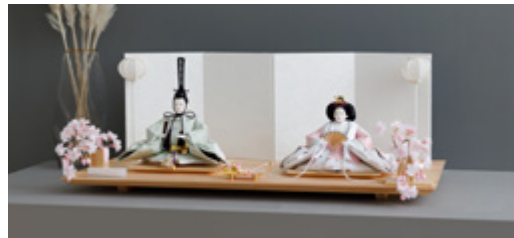

### 時代を超越する、最高級の品質と佇まい

熟練の職人たちがその技術を惜しみなく注いだ、本格志向の雛人形。表情や指先まで丹念に仕上げたお人形と、その佇まいを引き立てる飾り台やお道具たち。お子さまが大きくなっても宝物であり続けてほしいと、流行に左右されないシンプルスタイルを追求しました。名工たちのひたむきな想いを反映する最上の逸品です。

商品のラインナップやブランドについては  
こちらからアクセスしてご覧ください

それぞれのお部屋に寄り添うサイズで  
空間に調和を生み出す

飾る場所に合わせ、複数のサイズからお人形を選ぶことができます。広々とした空間には豪華なサイズ、限られた空間にはコンパクトなサイズを。お部屋のスペースに適したひな飾りは空間全体に洗練された雰囲気をもたらし、おひな様の存在感がいつそう際立ちます。

お人形 大サイズ 飾り台サイズ 横幅70cm～

お人形 小サイズ 飾り台サイズ 横幅60cm～

お人形 極小サイズ 飾り台サイズ 横幅45cm～