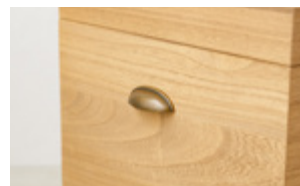

総桐収納ボックス W700

丈夫な桐材を使用した、たっぷりしまえる収納ボックス。シーズン中は雛人形の飾り場所として活躍します。アンティーク調の取手と、空間によく馴染むナチュラルなカラーがおしゃれです。

素材 桐 ※桐箱の単品販売です。 ※イメージに写っている人形、お道具は付属しません。

[カラー]

外寸：横幅70cm×奥行41.5cm×高さ40.5cm
内寸：横幅67.4cm×奥行38.9cm×高さ27.7cm
品番 PRF-PRE-PS-kbmw700 価格 ￥20,000 (税込)