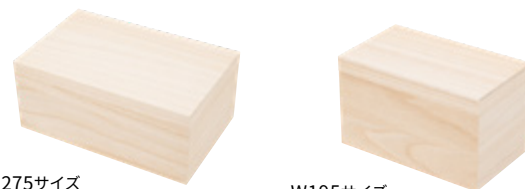

W275サイズ

W195サイズ

桐箱

大切なおひな様を保管するための桐箱。桐は防虫作用や調湿作用があるので節句飾りの収納にぴったりです。サイズは4パターンをご用意。お人形に合わせてお選びください。

素材 桐

W420サイズ 外寸：横幅43.4cm×奥行32.4cm×高さ19.8cm
内寸：横幅42cm×奥行31cm×高さ19cm
品番 PRF-PRE-PS-kbw420 価格 ￥7,000 (税込)

W350サイズ 外寸：横幅36.4cm×奥行27.4cm×高さ16.8cm
内寸：横幅35cm×奥行26cm×高さ16cm
品番 PRF-PRE-PS-kbw350 価格 ￥6,000 (税込)

対応サイズの飾り台とお人形と一緒に収納できます