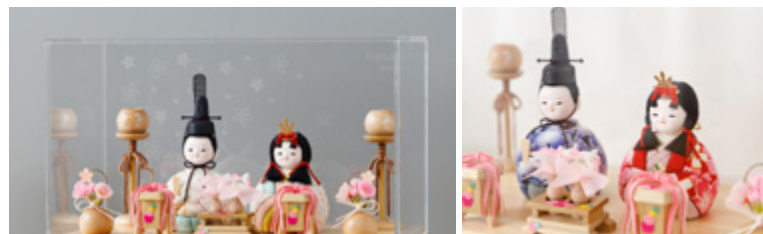

## 透明でシンプルなケース

ケースはアクリル素材で、中のお人形が鮮明に見えるようになっています。台には国産の檜(ひのき)を使用し、木目がナチュラルな風合いで優しげな印象。ほこりやキズからお人形を守り、綺麗な状態を保ったままお人形をお飾りいただけます。

ほこりやキズから守ってくれるケース付飾り

※人形やお道具は固定されていませんので、設置の際は被せを外してください。

横幅26cm × 奥行14.5cm × 高さ17cm