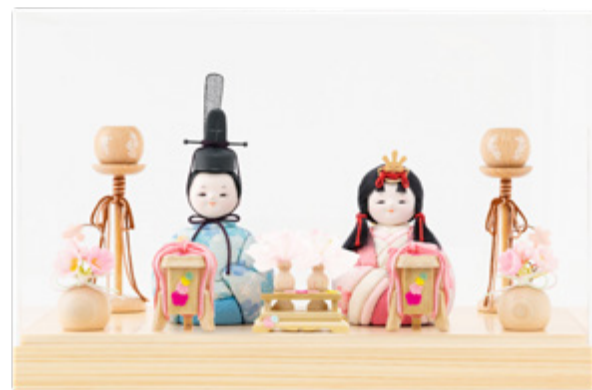

● 透音(木花道具)

ケース背面：柄・お名前・生年月日 刻印オプション + ¥3,300 (税込)

※イメージは柄が見えやすいように黒の背景で撮影しております。
実物は透明なアクリルケースにエッチング加工で模様を施しています。

木材の質感を活かした台に

アクリルケースでお人形を豪華に演出