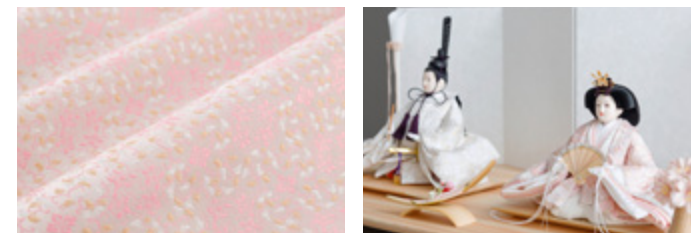

極上の着姿を作る選り抜きの生地

お人形のお衣裳は正絹、金襴、人絹の3種類をご用意。厳選を重ねた上質な生地を洗練された技術で仕立て、生地魅力を最大限に引き出しました。匠の技が息づく、最高級の美しさをお楽しみください。