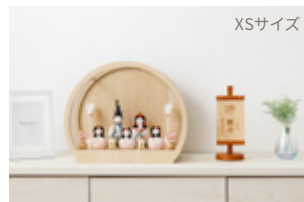

Sサイズ Sサイズ SSサイズ XSサイズ

木製名前旗

ぬくもりを感じる木製の名前旗です。台のカラーは2種類。コンパクトな木板にお子さまのお名前を丁寧に刻印します。お名前の上の絵柄は34種、家紋は4000種からお選びいただけます。

[Sサイズ]

横幅9cm×奥行9cm×高さ30cm

品番 PRH-WOD-wd-flg-s
価格 ¥16,500 (税込)

[XSサイズ]

横幅8cm×奥行8cm×高さ21cm

品番 PRH-WOD-wd-flg-x
価格 ¥14,000 (税込)

[SSサイズ]

横幅9cm×奥行9cm×高さ25cm

品番 PRH-WOD-wd-flg-ss
価格 ¥15,000 (税込)

[飾り台カラー]

チェリー ウォールナット

※飾り台を含んだサイズ表記です