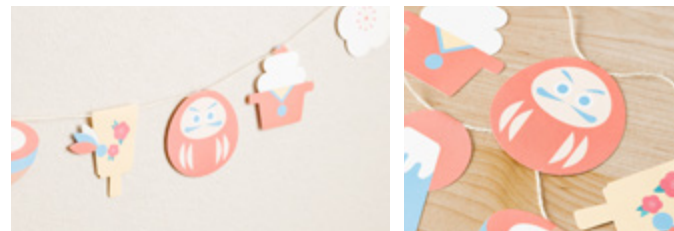

## さくらガーランド

春にぴったりの桜のデザインを取り入れたペーパーガーランド。お部屋を手軽に彩ってくれるアイテムとして人気のお品です。ひな祭りのインテリアや記念撮影にも重宝していただけます。

飾り付け最大サイズ 横約100cm×縦8cm

素材 パーツ:紙 紐:麻

品番 ITZ-GJP-glnd-sakura  
価格 550円(税込)