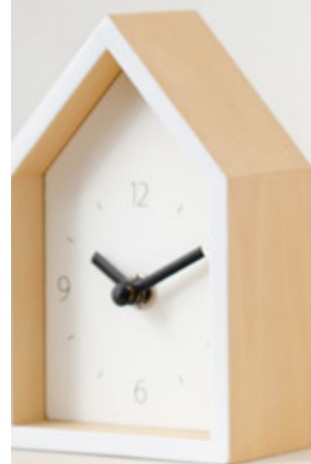

飾り台 透音 × 衣裳 胡桃