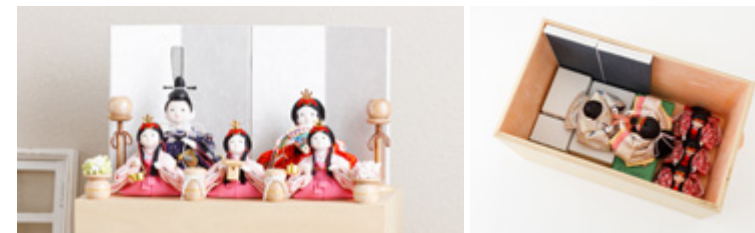

かわいくスツキリ収納

桃色のリボンが愛らしい、コンパクトな五人飾り。木材のナチュラルな質感と相まって、明るく柔らかな風合いを醸し出します。お人形とお道具は、一式まとめて飾り台に収納することができます。デザインだけでなく、機能性にもこだわりました。

オフシーズンのお片付けもラクラク