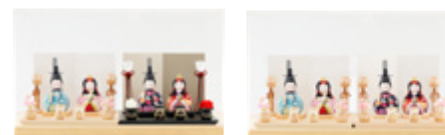

## 2組のおひなさま

一人ひとりに雛人形を贈ってあげたい。そんな想いを叶える2組セットのおひな様。  
ひな祭りの特別なひとときを、双子や姉妹と一緒に楽しむことができます。仲良く  
並んだおひな様が、ふたりの健やかな成長をそっと見守ります。

選べる  
飾り台 **2種類**

ナチュラル・ブラック

ナチュラル・ナチュラル

選べる  
お衣裳 **2種類**

三葉

桜実