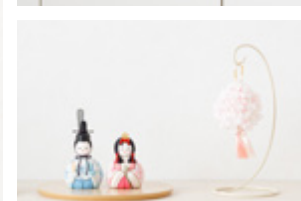

価格 ¥12,000 (税込)

※飾り台を含んだサイズ表記です ※サイズはどちらのデザインも同じです。

[小] 横幅10cm×奥行5.5cm×高さ20cm

品番 PRH-KNE-nm-hgits

価格 ¥8,000 (税込)

脇飾り