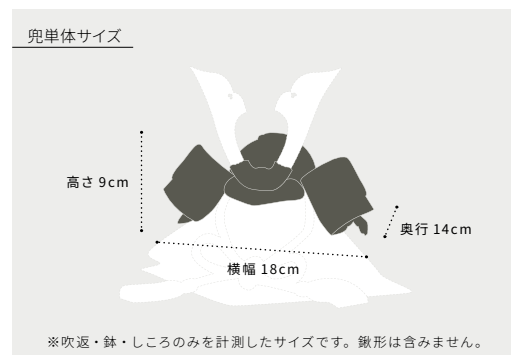

透矢W33 p.55/ 月ノ時ケース p.57

着用可能な本格兜

あっという間にかっこいい武将に変身できる着用兜。お子様の記念撮影でも盛り上がること間違いなし。もちろん節句飾りとして和室やリビングに飾って観賞することもできます。節句を豪華に楽しみたい方におすすめのボリューム感のある逸品です。

対応飾り台 ※品番・価格等は各飾り台ページをご覧ください

半月 p.33 (バーチのみ)

兜単体サイズ

※吹返・鉢・しころのみを計測したサイズです。鍔形は含みません。