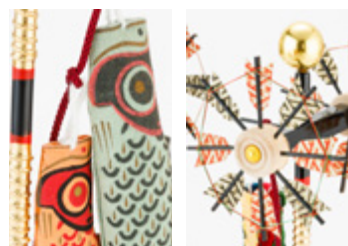

価格 ¥2,800 (税込)

[黒] 横幅3cm×奥行3cm×高さ16cm

品番 PRM-PRE-OP-yk-bl

価格 ¥2,800 (税込)

脇飾り 対応：小さい兜向け

菖蒲飾り

温かみのあるちりめん素材でできた花葉が美しく咲き誇る菖蒲飾り。菖蒲の強い香りは邪気を払うとされ、古来より端午の節句の行事に用いられてきました。コンパクトながら、五月人形に可憐な華やかさを添えてくれます。

[サイズ]
横幅2.5cm×奥行2.5cm×高さ15cm

品番 PRM-PRE-OP-wk-sb
価格 ¥4,500 (税込)

脇飾り 対応：小さい兜向け

鯉のぼり飾り

色使いが柔らかく優しげな二匹の鯉と、カラフルで鮮やかな五色の吹流し。インテリアにもぴったり、レトロ感のあるおしゃれなデザインにまとめました。兜の両脇に飾れば、彩り豊かで一層華やかな節句飾りになります。

[サイズ]
横幅5cm×奥行9cm×高さ32cm
※各単体サイズ

品番 PRM-PRE-OP-wk-kiwk
価格 ¥8,000 (税込)