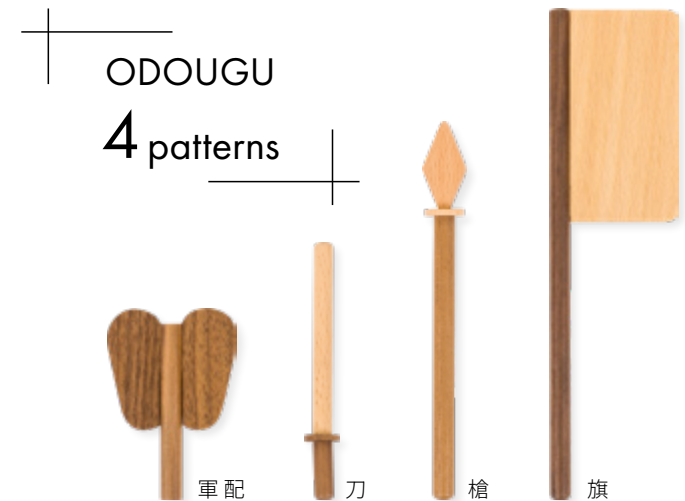

ABOUT MOKU

Material

やさしい天然木使用

木材のあたたかみを感じられる木製の五月人形と鯉のぼりです。天然木がもつ柔らかい風合いと木目の心地よさを感じながら、お子さまの健やかな成長をお祝いしましょう。

Design

親しみやすいデザイン

愛らしいルックスで、親しみやすいデザインの節句飾りは、お部屋の空間に優しく溶け込みます。本格派の鎧兜にプラスで、子供部屋や玄関などに飾り付けするのもお勧めです。

Compact

コンパクトなサイズ

とってもコンパクトでインテリアにもぴったりのサイズ感になっています。伝統を大切にするとともに、限られたスペースにも飾れる節句飾りとして、手軽にお楽しみいただけます。

自然のあたたかみを感じられる無垢材から生まれた鎧飾り。味わいのある木目の風合いと愛らしいルックスが、お部屋の空間に優しく溶け込みます。楽しく可愛い木製五月人形が大切な節句を彩ってくれます。

サイズ 横幅19cm×奥行10cm×高さ25cm
素 材 天然木 (ウォールナット・ブナ・メイプル)

品番 PRM-MOK-MO5-ggt
価格 ¥37,000 (税込)

KUWAGATA
6 patterns

Changing parts

お人形本体にプラスで、お好きな組み合わせで楽しめる、鍬形6種類と手に持たせるお道具4種類が付属の豪華なセット内容です。

NAME OPTION
旗パーツ お名前入れ

旗のパーツにお名前を刻印できるオプションを別途ご購入いただけます。
品番 PRM-MOK-MO5-ggtop
価格 ¥3,300 (税込)

お部屋にぬくもりをもたらす天然木でできた木製鯉のぼり。天然木がもつ柔らかい風合いと心地よさに癒されます。親しみやすいデザインの鯉のぼりは、インテリアとしてもお楽しみいただけます。

サイズ 横幅14cm×奥行14cm×高さ(最大)30cm
 素材 天然木(ブナ)

品番 PRM-MOK-MO5-koi
 価格 ¥11,000 (税込)

組替え自由な鯉のぼり

飾り付けから楽しめるインテリア鯉のぼり。パーツを差し込んで組み立てるため、パーツを減らすことで高さを調整できます。また、お好みで兜やロケットを置物として飾っていただけます。コンパクトなサイズ感で、飾り場所を選ばない現代スタイルの鯉のぼりを堪能してください。