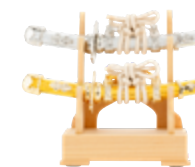

絢爛-KENRAN-