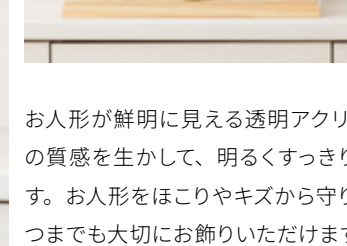

品番 PRM-PRE-OP-wk-sb
価格 ¥4,500 (税込)

脇飾り 対応：小さい兜向け

鯉のぼり飾り

色使いが柔らかく優しげな二匹の鯉と、カラフルで鮮やかな五色の吹流し。インテリアにもぴったり、レトロ感のあるおしゃれなデザインにまとめました。兜の両脇に飾れば、彩り豊かで一層華やかな節句飾りになります。

[サイズ]
横幅5cm×奥行9cm×高さ32cm
※各単体サイズ

品番 PRM-PRE-OP-wk-kiwk
価格 ¥8,000 (税込)

ケース 対応：兜専用

アクリルケースW30 wood

アクリル板と木材を組み合わせた兜ケース。木部分には木目が美しいタモ突板を使用しています。ぷりふあ五月人形の兜飾りに調和するモダンなデザインに仕立てました。洋風のお部屋にもぴったりはまります。

[サイズ]
横幅30.5cm×奥行22cm×高さ23cm

品番 PRM-PRE-OP-cs-w30w
価格 ¥11,000 (税込)

ケース 対応：兜専用

アクリルケース W43/W34/W24