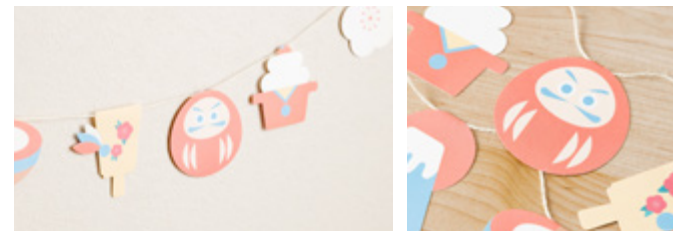

品番 KBA-ROK-hkmr-bb-001
価格 ¥2,600 (税込)

こいのぼりガーランド

端午の節句にぴったりな「鯉のぼり」と、天高く輝く「星」をデザインしたペーパーガーランド。お部屋を手軽に彩ってくれるアイテムとして人気のお品です。

飾り付け最大サイズ 横約100cm×縦8cm
素材 パーツ:紙 紐:麻

品番 ITZ-GJP-glnd-koi
価格 550円 (税込)

お正月ガーランド

梅の花や羽子板、鏡餅など、お正月モチーフいっぱいのかわいいガーランド。飾るだけでお祝いムードが盛り上がります。記念撮影のアイテムにもぴったり。取り扱いやすい紙製です。