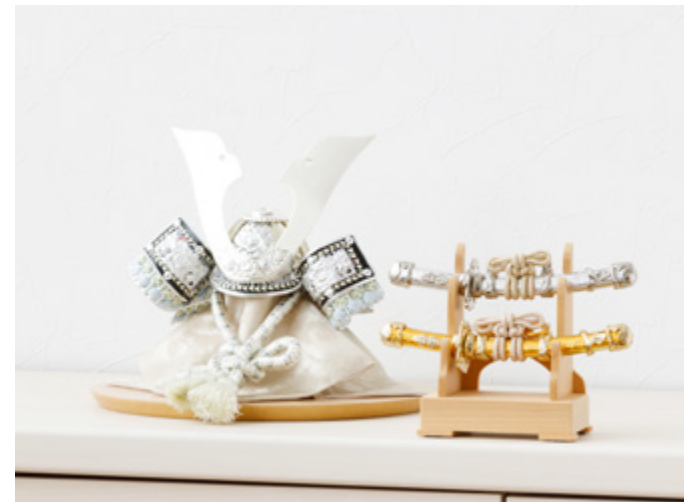

[メープル] 横幅3cm×奥行4cm×高さ15.5cm

品番 PRM-PRE-OP-tc-mk-mp

価格 ¥3,500 (税込)

[ブラック] 横幅3cm×奥行4cm×高さ15.5cm

品番 PRM-PRE-OP-tc-mk-bk

価格 ¥3,500 (税込)

太刀 対応：小さい兜向け

二段太刀