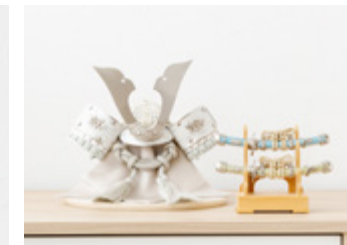

[メープル] 横幅3cm×奥行4cm×高さ15.5cm

品番 PRM-PRE-OP-tc-mk-mp

価格 ¥3,500 (税込)

[ブラック] 横幅3cm×奥行4cm×高さ15.5cm

品番 PRM-PRE-OP-tc-mk-bk

価格 ¥3,500 (税込)

太刀 対応：小さい兜向け

二段太刀