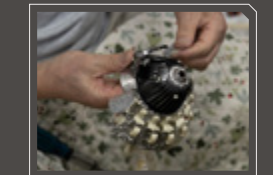

職人が手掛ける
こだわりの逸品