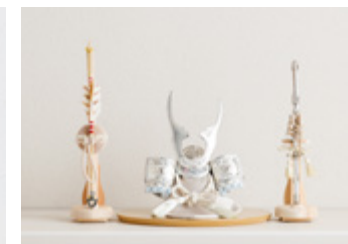

弓太刀 RAI

豪然たる煌めきを放つ金の弓太刀、爽やかな輝きが美しい銀の弓太刀。兜のデザインや雰囲気に合わせて2種類のカラーから選べます。鍔や柄、鏢などに施された装飾が華やかで、兜飾りとの相性もぴったりです。

[種類]

金

銀

[サイズ]
弓 横幅4.5cm×奥行8.5cm×高さ20cm
太刀 横幅4.5cm×奥行8.5cm×高さ19cm

品番 PRM-PRE-OP-yt-rai
価格 ¥8,000 (税込)