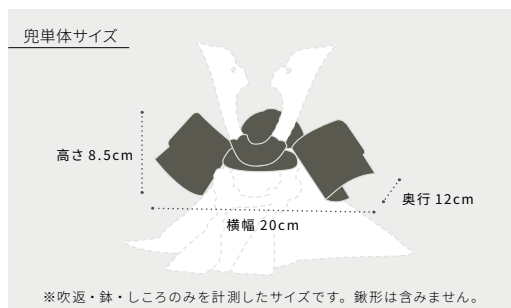

TENRAI LINEUP