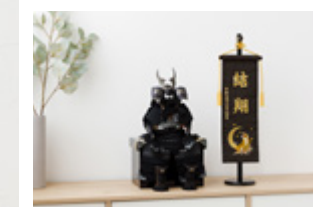

GOGATSU ITEM

+ Plus

端午の節句を彩るアイテム

端午の節句は、お子さまの健やかな成長をお祝いする特別な記念日。そんな記念日をさらに思い出深いものにしてほしいと願い、節句飾りを豪華に彩るアイテムをご用意しました。

刺繍名前旗-祥慶 shoukei- 小サイズ 使用

刺繍名前旗-祥慶 shoukei- 大サイズ 使用

お名前木札 中サイズ 使用

金糸入りの生地にキラリと輝く刺繍でお子様のお名前・生年月日を施す名前旗。健やかな成長や立身出世の願いにぴったりの絵柄をデザインしました。