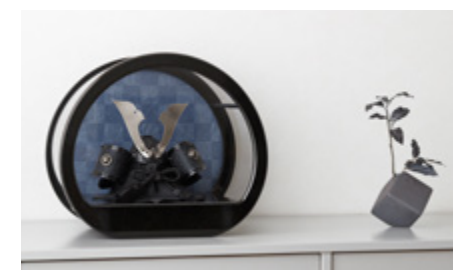

勇ましい兜を優しく包み込むケース付きの丸型飾り台。透明なアクリルで覆われているため、兜をほこりやキズから守ってくれます。背景には日本の伝統的な市松模様をあしらい、和の要素を取り入れました。

伝統工芸をクールに

魅力あふれる逸品を現代風アレンジした伝統和工芸。高級感のあるケースタイプでさらにクールに。男の子らしい落ち着いたデザインが兜をカッコよく演出してくれます。

※ケースで覆われているため、設置の際は背景を外してください。