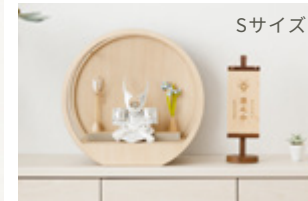

XSサイズ

Sサイズ

SSサイズ

XSサイズ

木製名前旗

温もりあふれる木製の名前旗。お子さまのお名前を1点ずつ丁寧に刻印します。絵柄は34種、家紋は4000種からお選びいただけます。

[Sサイズ]

横幅9cm×奥行9cm×高さ30cm

品番 PRH-WOD-wd-flg-s

価格 ¥16,500 (税込)

[SSサイズ]

横幅9cm×奥行9cm×高さ25cm

品番 PRH-WOD-wd-flg-ss

価格 ¥15,000 (税込)

[XSサイズ]

横幅8cm×奥行8cm×高さ21cm

品番 PRH-WOD-wd-flg-xs

価格 ¥14,000 (税込)

[飾り台カラー]

チェリー

ウォールナット

※飾り台を含んだサイズ表記です

マグネットお名前木札

横幅4cm×奥行0.8cm×高さ4cm

[種類]

桜

梅

まる-雛-

まる-端午-

まる-無地-

しかく-雛-

しかく-端午-

しかく-無地-

※表パーツのみのサイズです ※サイズはどれも同じです

品番 PRH-ITL-name-mgk

価格 ¥2,200 (税込)