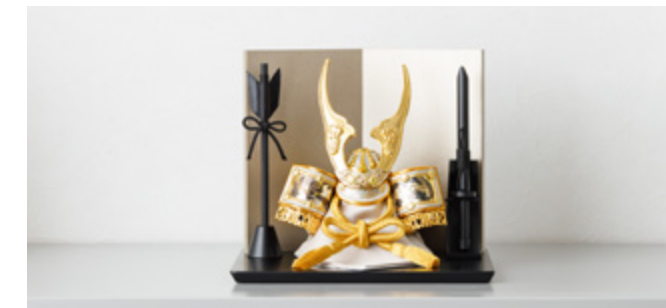

ISSEN

兜詳細 p.15~16

サイズ 横幅21cm×奥行18cm×高さ18cm

品番 PRM-PRE-KB-isn-knt

価格 ¥45,000 (税込)

「黒」が織りなす
研ぎ澄まされた美しさ

奏向 かなた -kanata- ブラック S

洗練された雰囲気醸し出す、黒基調のスタイリッシュな飾り台。黒塗の台座にはシンプルな屏風を合わせ、シャープさと品のよさを兼ね備えたデザインに仕上げました。兜飾りの輝きを存分に引き立ててくれる逸品です。