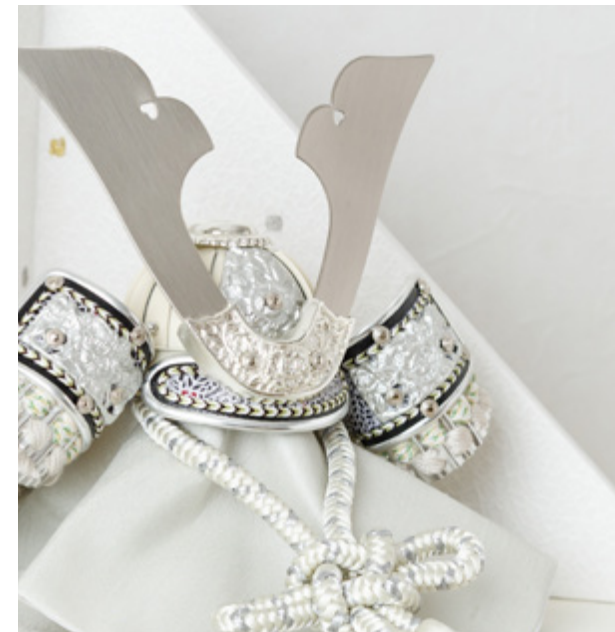

選べる3パターン

よいやみ
マットと艶を格子状にあしらった屏風×黒塗飾り台。深みを感じさせるデザインです。

ゆきぼし
凹凸のある和紙に金銀を散りばめた屏風×白飾り台。無垢なカラー兜を明るく彩ります。

うすぐも
グレー地に市松模様を配した屏風×黒塗飾り台。インテリアに取り入れやすい色目です。

飾り台対応兜一覧 ※サイズ：飾り台に兜を飾った際の大きさ ※価格：兜+飾り台

ISSEN

兜詳細 p.15~16
サイズ 横幅29.5cm×奥行22.5cm×高さ21.5cm

品番 PRM-PRE-KB-isn-ky
価格 ¥39,000 (税込)

SUIMEI

兜詳細 p.19~20
サイズ 横幅29.5cm×奥行22.5cm×高さ21.5cm

品番 PRM-PRE-KB-sim-ky
価格 ¥44,000 (税込)

SHINMEI

兜詳細 p.21~22
サイズ 横幅29.5cm×奥行22.5cm×高さ21.5cm

品番 PRM-PRE-KB-snm-ky
価格 ¥50,000 (税込)

DARKURO

兜詳細 p.25~26
サイズ 横幅29.5cm×奥行22.5cm×高さ21.5cm

品番 PRM-PRE-KB-dkr-ky
価格 ¥39,000 (税込)