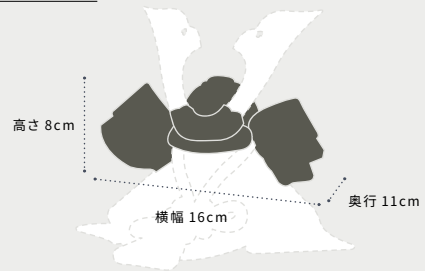

※ 2024年度版にモデルチェンジしております。

対応飾り台 ※品番・価格等は各飾り台ページをご覧ください

半月 p.33/ 奏向ナチュラルL p.39/ 奏向ブラックL p.41/ 黒曜 p.43/

櫃 p.45/ 櫃セット p.47/ 閃光 p.51/ 透矢W33 p.55/

月ノ時ケース p.57/ 紺碧 p.59

兜単体サイズ

※吹返・鉢・しころのみを計測したサイズです。鍔形は含みません。

厳かで気品ある輝き