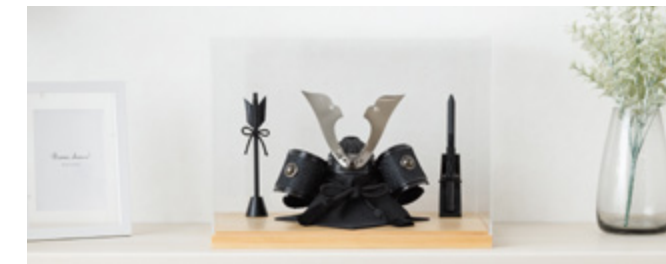

彩りを添えるクールな脇飾り

悪いものを退ける「お守り」となってくれる矢と太刀のお飾り。兜飾りと一緒に飾れば、いっそう存在感を放ちます。コンパクトながら見映えのよい、スタイリッシュなデザインです。

※DARKUROシリーズのみ矢飾り・太刀飾りは黒になります。