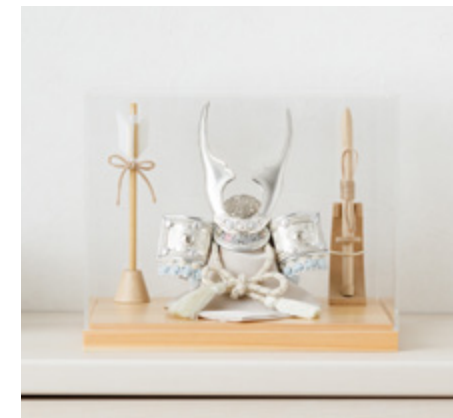

SUIMEI

兜詳細 p.19~20
サイズ 横幅33cm×奥行24cm×高さ34cm

品番 PRM-PRE-KB-sim-sk
価格 ￥75,000 (税込)

SHINMEI

兜詳細 p.21~22
サイズ 横幅33cm×奥行24cm×高さ34cm

品番 PRM-PRE-KB-snm-sk
価格 ￥81,000 (税込)

特別な兜飾りを
いつまでも美しく

透矢 とうや W23

お手入れ簡単なケースタイプの飾り台。透明なアクリルが兜飾りを保護し、ほこりやキズから守ります。台座には肌目の明るい檜(ひのき)を使用。周囲のインテリアに自然に馴染む、モダンな仕上がりになっています。

願いを込めたお飾りと共に

アクリルケースの中で五月人形に華を添える矢と太刀。どちらも悪いものを退ける、魔除けとしての役割があります。飾り台に合わせて、ナチュラルな木製のものを採用しました。

飾り台対応兜一覧 ※サイズ：飾り台に兜を飾った際の大きさ ※価格：兜+飾り台+矢+太刀