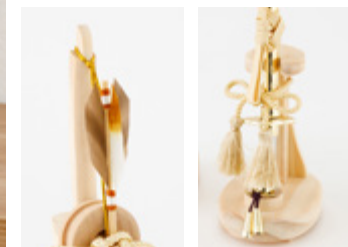

品番 PRM-PRE-OP-yt-kei
価格 ¥9,800 (税込)

弓太刀 対応：小さい兜向け

弓太刀 ORI

手頃なサイズ感で飾りやすい弓太刀。弓の飾り房や太刀の柄にあしらわれた花模様など、細かなところにも魅力が詰まったお飾りです。ぷりぷあ五月人形の弓太刀の中では落ち着いた色味のデザインとなっています。

弓 横幅6cm×奥行7.5cm×高さ18cm
太刀 横幅6cm×奥行7.5cm×高さ15cm

品番 PRM-PRE-OP-yt-ori
価格 ¥9,800 (税込)

弓太刀 対応：小さい兜向け

弓太刀 IRI

美しい色使いでまとめられたおしゃれなお飾り。手軽に飾れるコンパクトサイズで、兜を上品に引き立ててくれます。金色の太刀や弓の飾り房など、煌びやかなデザインがおめでたい日にぴったりです。

[サイズ]
弓 横幅6cm×奥行7cm×高さ18cm
太刀 横幅6cm×奥行7.5cm×高さ17cm

品番 PRM-PRE-OP-yt-iri
価格 ¥8,000 (税込)

弓太刀 対応：小さい兜向け

弓太刀 KIYO

燦然と輝く勇ましい弓太刀。白木の台座がナチュラルな雰囲気 연출し、あらゆるスタイルの節句飾りとも好相性です。邪気を祓い悪いものを退ける「魔除け」としての役割を果たす、五月人形には欠かせないアイテムです。

[サイズ]
弓 横幅5cm×奥行6.5cm×高さ17cm
太刀 横幅5cm×奥行6.5cm×高さ14cm

品番 PRM-PRE-OP-yt-kiyo
価格 ¥18,000 (税込)

弓太刀 対応：小さい兜向け