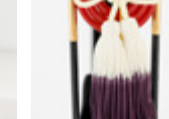

弓太刀 対応：大きい兜/鎧向け

弓太刀 DAI

ハチクマ模様の矢羽根や金色に輝く矢尻が高級感を醸し出す弓。紫色の飾り房やアイボリーの太刀緒など美しい色使いが際立つ太刀。ふたつが兜の両端で煌めく豪華な姿。お祝いの日にも相応しい華やかなお飾りです。

[サイズ]

弓 横幅8cm×奥行10cm×高さ31cm

太刀 横幅8cm×奥行10cm×高さ27cm

品番 PRM-PRE-OP-yt-dai

価格 ¥32,000 (税込)

弓太刀 対応：大きい兜/鎧向け

弓太刀 RIKI

シックな色合いで上品さが光る弓太刀。金に輝く太刀に、アイボリーの太刀緒や柄巻が優しい印象をプラスしています。コンパクトながら存在感のある大きさで、落ち着いた色合いの中にも力強さを感じるデザインです。

[サイズ]

弓 横幅9.5cm×奥行13.5cm×高さ40cm

太刀 横幅9.5cm×奥行13.5cm×高さ34cm

品番 PRM-PRE-OP-yt-riki

価格 ¥36,000 (税込)