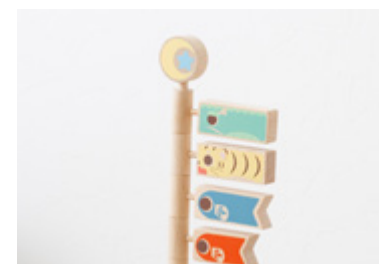

お部屋にぬくもりをもたらす天然木でできた木製鯉のぼり。天然木がもつ柔らかい風合いと心地よさに癒されます。親しみやすいデザインの鯉のぼりは、インテリアとしてもお楽しみいただけます。

サイズ 横幅14cm×奥行14cm×高さ(最大)30cm
 素材 天然木(ブナ)

品番 PRM-MOK-MO5-koi
 価格 ¥11,000 (税込)

組替え自由な鯉のぼり

飾り付けから楽しめるインテリア鯉のぼり。パーツを差し込んで組み立てるため、パーツを減らすことで高さを調整できます。また、お好みで兜やロケットを置物として飾っていただけます。コンパクトなサイズ感で、飾り場所を選ばない現代スタイルの鯉のぼりを堪能してください。