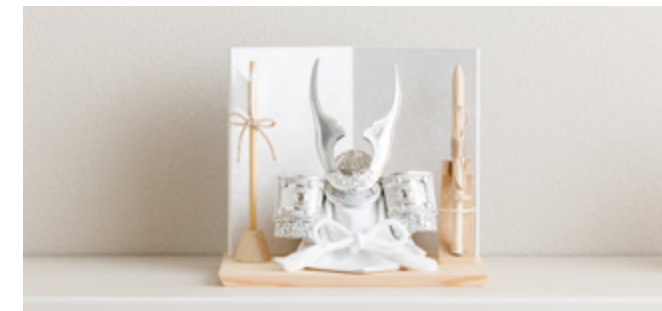

空間に溶け込む佇まい

組み立て不要でお手軽に設置できる平飾り。コンパクトなので好みの場所で楽しめます。木の自然な色合いは、どんな空間にも自然に調和。お祝いの日に優しく華を添えます。

選べる2パターン

矢・太刀

飾り台の雰囲気と調和する、ナチュラルな木製の矢・太刀。あらゆる兜飾りと好相性です。

矢・菖蒲

魔除けの力をもつとされる矢飾りと菖蒲。現代の空間にぴったりのモダンデザインです。

飾り台対応兜一覧 ※サイズ：飾り台に兜を飾った際の大きさ ※価格：兜+飾り台+矢+太刀or菖蒲