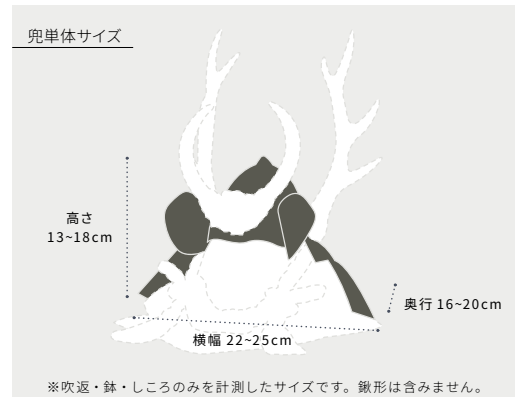

兜単体サイズ

※吹返・鉢・しころのみを計測したサイズです。鍔形は含みません。

RAIRAKU

ライラク

洗練されたデザイン

無駄のないシンプルな作りと格式のあるデザインで男らしい威厳を感じさせる兜。人気の戦国武将兜飾りを程よいサイズ感で楽しめる本格派です。その洗練された佇まいには、お子様の身を守るお守りとしての荘厳な雰囲気があります。

対応飾り台 ※品番・価格等は各飾り台ページをご覧ください

半月 p.33 (パーティのみ)