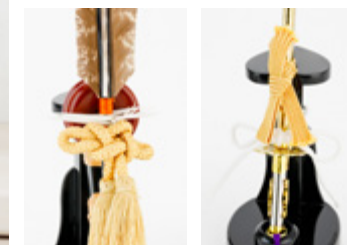

弓 横幅7cm×奥行9cm×高さ23cm
太刀 横幅7cm×奥行9cm×高さ19cm

品番 PRM-PRE-OP-yt-sei
価格 ¥7,000 (税込)

弓太刀 対応：小さい兜向け

弓太刀 KEI

細部まで作り込まれた本格派の弓太刀。太刀の頭には紐の装飾を施し、台座は質感のある木製にするなど造形や質感にこだわり、随所に高級感を感じられる仕様になっています。コンパクトかつ見応えのあるデザインです。

[サイズ]
弓 横幅7cm×奥行9cm×高さ23cm
太刀 横幅7cm×奥行9cm×高さ20cm

品番 PRM-PRE-OP-yt-kei
価格 ¥9,800 (税込)

弓太刀 対応：小さい兜向け

弓太刀 ORI

手頃なサイズ感で飾りやすい弓太刀。弓の飾り房や太刀の柄にあしらわれた花模様など、細かなところにも魅力が詰まったお飾りです。ぷりぷあ五月人形の弓太刀の中では落ち着いた色味のデザインとなっています。

弓 横幅6cm×奥行7.5cm×高さ18cm
太刀 横幅6cm×奥行7.5cm×高さ15cm

品番 PRM-PRE-OP-yt-ori
価格 ¥9,800 (税込)