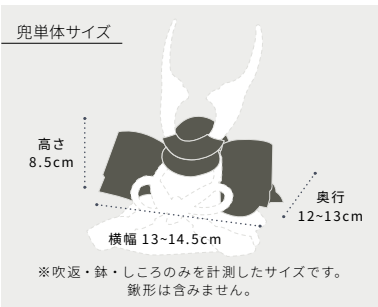

重厚で美しいフォルム

重厚で華やかかつ繊細な彫金細工を施した兜。吹返にあしらわれた勇猛果敢な龍や虎は、お子様の健やかな成長を願う五月人形にぴったりのデザインです。コンパクトなサイズ感ながら、その洗練されたフォルムからは勇ましさと迫力を感じられます。

対応飾り台 ※品番・価格等は各飾り台ページをご覧ください

半月 p.33/ 奏向ナチュラルS p.35/ 奏向ブラックS p.37/ 黒曜 p.43/ 櫃 p.45/ 櫃セット p.47/

六都 p.49/ 閃光 p.51/ 透矢 W23 p.53/ 月ノ時ケース p.57/ 紺碧 p.59