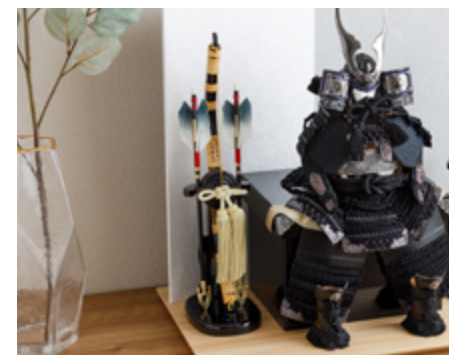

力強くも気品あふれる弓太刀

シックな色合いで勇ましさを醸し出す弓太刀。金に輝く太刀に、アイボリーの太刀緒や柄巻が優しい印象をプラス。存在感のあるお飾りでありながら、気品を感じさせるデザインです。

飾り台対応鎧一覧 ※サイズ：飾り台に鎧を飾った際の大きさ ※価格：鎧+飾り台+弓太刀

MATATAKI

鎧詳細 p.65~66

サイズ 横幅50cm×奥行33cm×高さ44.5~46cm

品番 PRM-PRE-YR-mtt-riki

価格 ¥140,000 (税込)