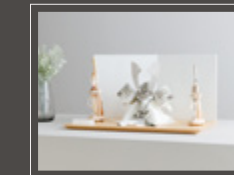

現代のお部屋に
似合うモダンスタイル