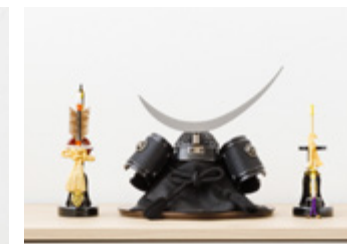

弓 横幅7cm×奥行9cm×高さ23cm
太刀 横幅7cm×奥行9cm×高さ19cm

品番 PRM-PRE-OP-yt-sei
価格 ¥7,000 (税込)

弓太刀 対応：小さい兜向け

弓太刀 KEI

細部まで作り込まれた本格派の弓太刀。太刀の頭には紐の装飾を施し、台座は質感のある木製にするなど造形や質感にこだわり、随所に高級感を感じられる仕様になっています。コンパクトかつ見応えのあるデザインです。

[サイズ]
弓 横幅7cm×奥行9cm×高さ23cm
太刀 横幅7cm×奥行9cm×高さ20cm

品番 PRM-PRE-OP-yt-kei
価格 ¥9,800 (税込)

弓太刀 対応：小さい兜向け

弓太刀 ORI

手頃なサイズ感で飾りやすい弓太刀。弓の飾り房や太刀の柄にあしらわれた花模様など、細かなところにも魅力が詰まったお飾りです。ぷりぷあ五月人形の弓太刀の中では落ち着いた色味のデザインとなっています。

弓 横幅6cm×奥行7.5cm×高さ18cm
太刀 横幅6cm×奥行7.5cm×高さ15cm

品番 PRM-PRE-OP-yt-ori
価格 ¥9,800 (税込)

弓太刀 対応：小さい兜向け

弓太刀 IRI

美しい色使いでまとめられたおしゃれなお飾り。手軽に飾れるコンパクトサイズで、兜を上品に引き立ててくれます。金色の太刀や弓の飾り房など、煌びやかなデザインがおめでたい日にぴったりです。

[サイズ]
弓 横幅6cm×奥行7cm×高さ18cm
太刀 横幅6cm×奥行7.5cm×高さ17cm

品番 PRM-PRE-OP-yt-iri
価格 ¥8,000 (税込)

弓太刀 対応：小さい兜向け