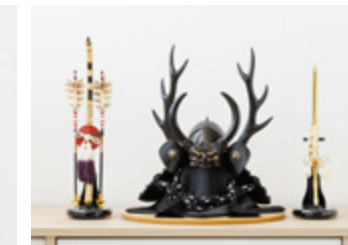

価格 ¥27,000 (税込)

弓太刀 対応：大きい兜/鎧向け

弓太刀 白珠-HAKUJU-13号

木目の美しい弓太刀飾りは、スプルスやブナの無垢素材を使用。大きい兜や鎧向けの程よいサイズ感です。カラーは金・銀の2色から選べます。木のぬくもりを感じるナチュラルなデザインの弓太刀が兜を優しく彩ります。

[種類]

金

[サイズ]

弓 横幅9.5cm×奥行13.5cm×高さ40cm

太刀 横幅9.5cm×奥行13.5cm×高さ34cm

品番 PRM-PRE-OP-yt-hkj13

価格 ¥32,000 (税込)

弓太刀 対応：大きい兜/鎧向け

弓太刀 DAI

ハチクマ模様の矢羽根や金色に輝く矢尻が高級感を醸し出す弓。紫色の飾り房やアイボリーの太刀緒など美しい色使いが際立つ太刀。ふたつが兜の両端で煌めく豪華な姿。お祝いの日にも相応しい華やかなお飾りです。

[サイズ]

弓 横幅8cm×奥行10cm×高さ31cm

太刀 横幅8cm×奥行10cm×高さ27cm

品番 PRM-PRE-OP-yt-dai

価格 ¥32,000 (税込)

弓太刀 対応：大きい兜/鎧向け

弓太刀 RIKI

シックな色合いで上品さが光る弓太刀。金に輝く太刀に、アイボリーの太刀緒や柄巻が優しい印象をプラスしています。コンパクトながら存在感のある大きさで、落ち着いた色合いの中にも力強さを感じるデザインです。

[サイズ]

弓 横幅9.5cm×奥行13.5cm×高さ40cm