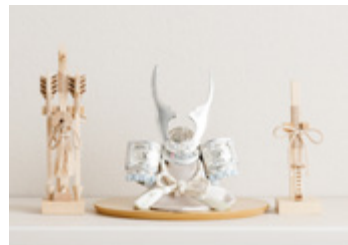

弓太刀 対応：小さい兜向け

弓太刀MOKU ウォールナット/メープル

天然木製のナチュラルな弓太刀。本格的な弓太刀を模して制作したこだわりの逸品です。兜飾りに柔らかな雰囲気プラス。落ち着いた温もりの「ウォールナット」、明るくモダンな「メープル」の2種類から選べます。

[種類]

ウォールナット

メープル

[ウォールナット]

品番 PRM-PRE-OP-yt-mk-wn

価格 ¥7,000 (税込)

[サイズ] ※サイズはどちらも同じです

弓 横幅5cm×奥行6.5cm×高さ20cm

太刀 横幅5cm×奥行6.5cm×高さ17cm

[メープル]

品番 PRM-PRE-OP-yt-mk-mp

価格 ¥7,000 (税込)