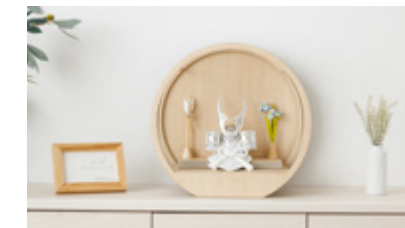

お手軽なアクリルケース

アクリルで覆われたケース飾りは、兜と脇飾りをほこりやキズから守ってくれるため、綺麗な状態を保ったままお楽しみいただけます。ケース越しに眺める兜はひと味違う特別感も。

※ケースで覆われているため、設置の際は背景を外してください。