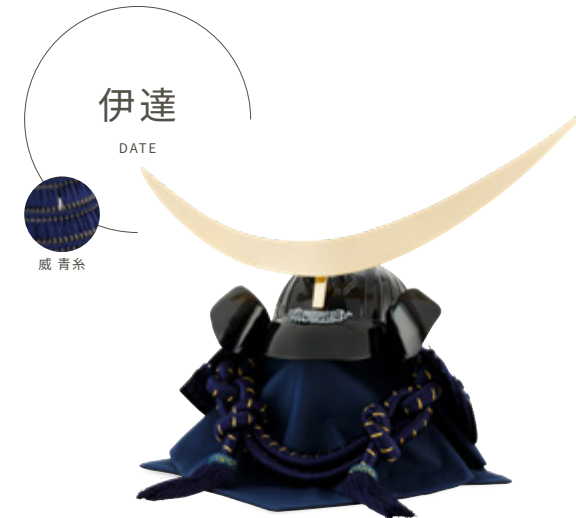

透矢W33 p.55/ 月ノ時ケース p.57

着用可能な本格兜

あっという間にかっこいい武将に変身できる着用兜。お子様の記念撮影でも盛り上がること間違いなし。もちろん節句飾りとして和室やリビングに飾って観賞することもできます。節句を豪華に楽しみたい方におすすめのボリューム感のある逸品です。

対応飾り台 ※品番・価格等は各飾り台ページをご覧ください

半月 p.33 (バーチのみ)

兜単体サイズ

※吹返・鉢・しころのみを計測したサイズです。鍔形は含みません。