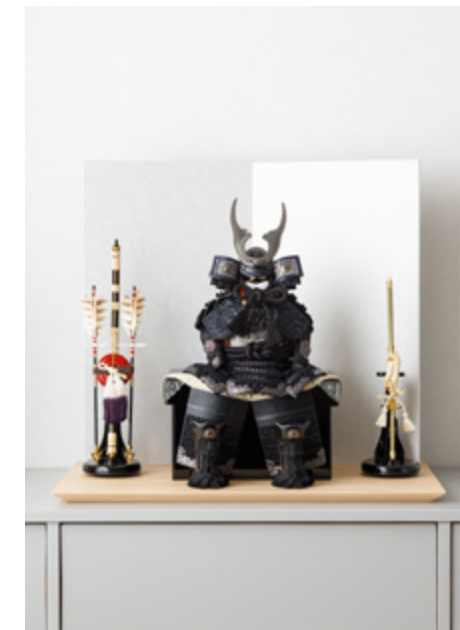

自由に組み合わせを選べる飾り台

鎧を豪華に魅せてくれる飾り台は、お好みで組み合わせることが出来ます
素材やデザインにこだわり、インテリアとしてもおしゃれにお飾りいただけるでしょう

幅広いデザイン性

モダンなインテリアにも合う装飾に、戦国武将の甲冑をモチーフにしたデザインなど、多様化するニーズに合わせてこだわりの詰まった様々な種類の鎧を取り揃えております。

鎧を引き立てる飾り台

おしゃれな雰囲気漂う台&屏風に、特別感をプラスする弓太刀飾りが付いた飾り台セット。鎧に合わせたコンパクトサイズの飾り台は、カッコいい鎧飾りを存分に引き立ててくれます。

和屏風と美しく調和する

弓太刀飾りセット

弓太刀 DAI SET

ゆみたち
ダイ セット

明るい肌目が美しい国産檜(ひのき)を使用した木製台と趣のある和紙の二曲屏風。さらに弓太刀が付属した豪華な飾り台セットです。鎧が引き立つよう程よくシンプルにデザインし、味わい深い風合いになっています。

鎧飾りを彩る華やかな弓太刀

ハチクマ模様の矢羽根や金色に輝く矢尻に高級感が漂う弓。紫色の飾り房やアイボリーの太刀緒など、美しい色使いが際立つ太刀。鎧の両脇で煌めく姿がとても華やかな印象です。

飾り台対応鎧一覧 ※サイズ：飾り台に鎧を飾った際の大きさ ※価格：鎧+飾り台+弓太刀

FUKUIN

鎧詳細 p.63~64

サイズ 横幅50cm×奥行33cm×高さ44.5cm

品番 PRM-PRE-YR-fki-dai

価格 ¥128,000 (税込)

クラシカルな弓太刀が
華やかに魅せる本格派

弓太刀 RIKI SET