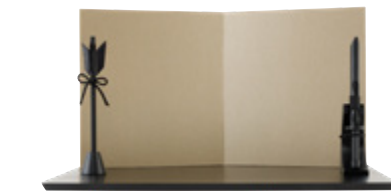

選べる2パターン

ゴールド

高級感あふれる金屏風。お飾り全体のバランスを考慮した、華やかながら上品なスタイルです。