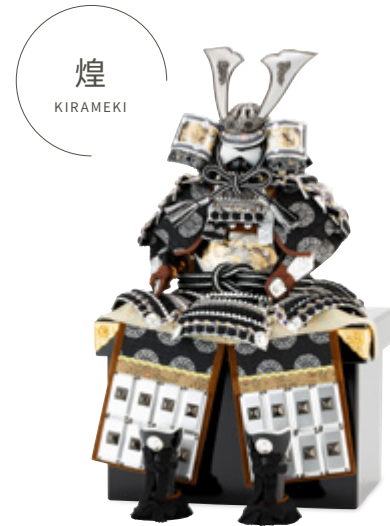

輝きを放つ美しい造形

統一感のある色味と伝統的な文様を組み合わせ精巧に作り上げられた鎧。どの角度から見ても力強く美しい造形が節句を一段と華やかに彩ります。勇ましい鎧飾りには強い力で災厄を退け、遅しく立派に育ってほしいというメッセージが込められています。

翔

KAKERU

瑛

EI

昇

NOBORU

茜

AKANE

煌

KIRAMEKI

天

TEN

晦

TSUGUMORI

伊達

DATE

上杉

UESUGI

徳川

TOKUGAWA

対応飾り台 ※品番・価格等は各飾り台ページをご覧ください

弓太刀 RIKI セット p.71/ 弓太刀 HAKUJU セット p.73

鎧 単品販売

サイズ 横幅25cm×奥行28cm×高さ42~45cm

品番 PRM-PRE-YR-mtt

価格 ¥88,000 (税込)