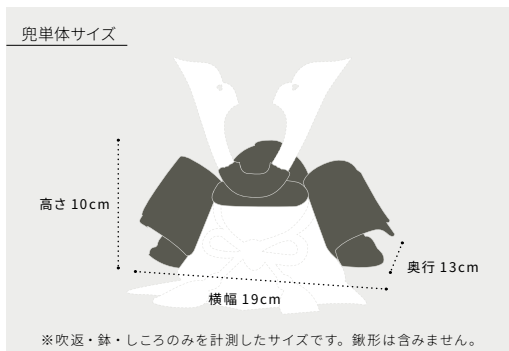

兜単体サイズ

※吹返・鉢・しころのみを計測したサイズです。鍔形は含みません。

RAIRAKU

ライラク

洗練されたデザイン

無駄のないシンプルな作りと格式のあるデザインで男らしい威厳を感じさせる兜。人気の戦国武将兜飾りを程よいサイズ感で楽しめる本格派です。その洗練された佇まいには、お子様の身を守るお守りとしての荘厳な雰囲気があります。

対応飾り台 ※品番・価格等は各飾り台ページをご覧ください

半月 p.33 (パーティのみ)

DARKURO

ダークロ

漆黒にロマンを感じる

クールさ抜群の漆黒兜。匠の技で研ぎ澄まされたシャープな出で立ち。インテリアの中で特別感放つ異質な色彩が、兜飾りの勇ましい風合いを引き立てます。兜を象徴する前立だけが煌めく様もまたモダンなカッコよさを生んでいます。

対応飾り台 ※品番・価格等は各飾り台ページをご覧ください
 半月 p.33/ 奏向ブラックL p.41/ 黒曜 p.43/ 透矢W33 p.55/
 月ノ時ケース p.57/ 紺碧 p.59

透矢W33 p.55/ 月ノ時ケース p.57

着用可能な本格兜

あっという間にかっこいい武将に変身できる着用兜。お子様の記念撮影でも盛り上がること間違いなし。もちろん節句飾りとして和室やリビングに飾って観賞することもできます。節句を豪華に楽しみたい方におすすめのボリューム感のある逸品です。

対応飾り台 ※品番・価格等は各飾り台ページをご覧ください

半月 p.33 (バーチのみ)

兜単体サイズ

※吹返・鉢・しころのみを計測したサイズです。鍔形は含みません。