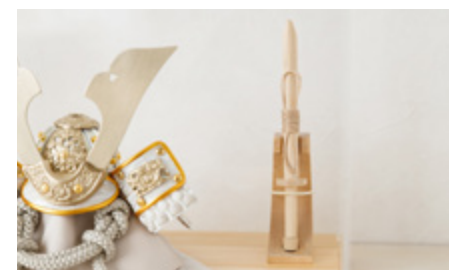

飾り台対応兜一覧 ※サイズ：飾り台に兜を飾った際の大きさ ※価格：兜+飾り台+矢+太刀

TENRAI

兜詳細 p.17~18
サイズ 横幅33.5cm×奥行23.5cm×高さ25.5cm

品番 PRM-PRE-KB-tnr-ty33
価格 ￥47,000 (税込)

SUIMEI

兜詳細 p.19~20
サイズ 横幅33.5cm×奥行23.5cm×高さ25.5cm

品番 PRM-PRE-KB-sim-ty33
価格 ￥52,000 (税込)

SHINMEI

兜詳細 p.21~22
サイズ 横幅33.5cm×奥行23.5cm×高さ25.5cm

品番 PRM-PRE-KB-snm-ty33
価格 ￥58,000 (税込)

DARKURO

兜詳細 p.25~26
サイズ 横幅33.5cm×奥行23.5cm×高さ25.5cm

品番 PRM-PRE-KB-dkr-ty33
価格 ￥47,000 (税込)

HAKUSHIN

兜詳細 p.27~28
サイズ 横幅33.5cm×奥行23.5cm×高さ25.5cm

品番 PRM-PRE-KB-hks-ty33
価格 ￥56,000 (税込)