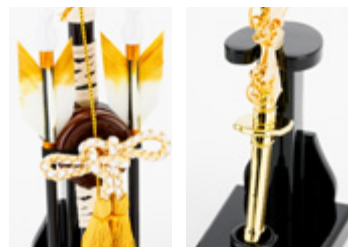

弓 横幅7cm×奥行9cm×高さ23cm
太刀 横幅7cm×奥行9cm×高さ19cm

品番 PRM-PRE-OP-yt-sei
価格 ¥7,000 (税込)

弓太刀 対応：小さい兜向け

弓太刀 KEI

細部まで作り込まれた本格派の弓太刀。太刀の頭には紐の装飾を施し、台座は質感のある木製にするなど造形や質感にこだわり、随所に高級感を感じられる仕様になっています。コンパクトかつ見応えのあるデザインです。

[サイズ]
弓 横幅7cm×奥行9cm×高さ23cm
太刀 横幅7cm×奥行9cm×高さ20cm

品番 PRM-PRE-OP-yt-kei
価格 ¥9,800 (税込)

弓太刀 対応：小さい兜向け

弓太刀 ORI

手頃なサイズ感で飾りやすい弓太刀。弓の飾り房や太刀の柄にあしらわれた花模様など、細かなところにも魅力が詰まったお飾りです。ぷりぷあ五月人形の弓太刀の中では落ち着いた色味のデザインとなっています。

弓 横幅6cm×奥行7.5cm×高さ18cm
太刀 横幅6cm×奥行7.5cm×高さ15cm

品番 PRM-PRE-OP-yt-ori
価格 ¥9,800 (税込)

弓太刀 対応：小さい兜向け

弓太刀 IRI

美しい色使いでまとめられたおしゃれなお飾り。手軽に飾れるコンパクトサイズで、兜を上品に引き立ててくれます。金色の太刀や弓の飾り房など、煌びやかなデザインがおめでたい日にぴったりです。

[サイズ]
弓 横幅6cm×奥行7cm×高さ18cm
太刀 横幅6cm×奥行7.5cm×高さ17cm

品番 PRM-PRE-OP-yt-iri
価格 ¥8,000 (税込)

弓太刀 対応：小さい兜向け

弓太刀 KIYO

燦然と輝く勇ましい弓太刀。白木の台座がナチュラルな雰囲気 연출し、あらゆるスタイルの節句飾りとも好相性です。邪気を祓い悪いものを退ける「魔除け」としての役割を果たす、五月人形には欠かせないアイテムです。

[サイズ]
弓 横幅5cm×奥行6.5cm×高さ17cm
太刀 横幅5cm×奥行6.5cm×高さ14cm

品番 PRM-PRE-OP-yt-kiyo
価格 ¥18,000 (税込)

弓太刀 対応：小さい兜向け