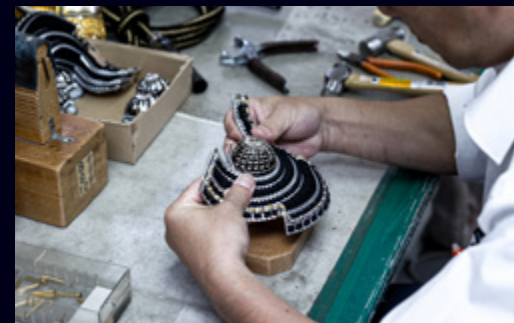

PROJECT

細部までこだわった 小さな本格派の造形美

小さいサイズの鎧や兜ですが、本格派の大きさのものと同様の工程で作られており、並べても全く見劣りしない豪華な造形です。職人たちの繊細な技術により、小さくてもしっかりと細部まで作り込まれ、近くで見ればその美しさに驚くことでしょう。鍬形や吹返など、飾ったときに見える前面はもちろん、鉢やしころの後ろ姿まで精密に再現されているので、360度どこからでも見ごたえがあります。

DETAIL

受け継がれる伝統
職人が手掛ける確かな品質

ぷりふあの鎧兜は、すべて国内の工房で生産されています。ひとつひとつ熟練の職人たちの手で丁寧に製作されており、その高い技術力は、代々受け継がれてきた伝統の賜物です。そのように昔ながらの伝統を重んじながらも、現代のお飾りとしての工夫もなされており、お子さまが年々成長してもスマートでお

しゃれに飾っていただけるでしょう。鎧兜は各パーツを分担して、それぞれのプロフェッショナルな職人たちが手掛けておりますので、信頼のできる確かな品質に仕上がります。小さいサイズの鎧兜だからこそ細部までこだわっており、そのクオリティの高さは、お子さまの一生の宝物に相応しいものです。