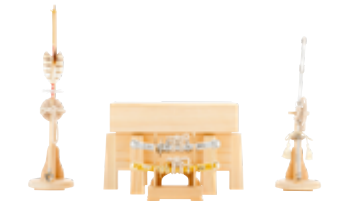

銀時-GINTOKI-

上品に煌めく銀色がシックで高級感あふれる。兜をよりスタイリッシュに魅せてくれます。