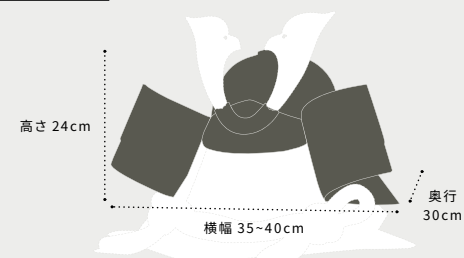

透矢W33 p.55/ 月ノ時ケース p.57

着用可能な本格兜

あっという間にかっこいい武将に変身できる着用兜。お子様の記念撮影でも盛り上がること間違いなし。もちろん節句飾りとして和室やリビングに飾って観賞することもできます。節句を豪華に楽しみたい方におすすめのボリューム感のある逸品です。

対応飾り台 ※品番・価格等は各飾り台ページをご覧ください

半月 p.33 (バーチのみ)

兜単体サイズ

※吹返・鉢・しころのみを計測したサイズです。鍔形は含みません。