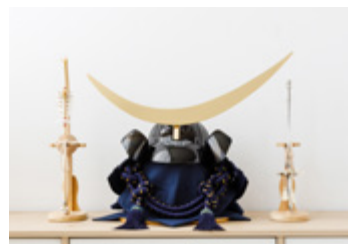

弓太刀 対応：大きい兜/鎧向け

弓太刀 白珠-HAKUJU-13号

木目の美しい弓太刀飾りは、スプルスやブナの無垢素材を使用。大きい兜や鎧向けの程よいサイズ感です。カラーは金・銀の2色から選べます。木のぬくもりを感じるナチュラルなデザインの弓太刀が兜を優しく彩ります。

[種類]

金

[サイズ]

弓 横幅9.5cm×奥行13.5cm×高さ40cm

太刀 横幅9.5cm×奥行13.5cm×高さ34cm

品番 PRM-PRE-OP-yt-hkj13

価格 ¥32,000 (税込)