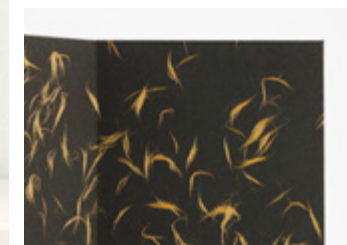

品番 PRM-PRE-OP-bb-gnp
価格 ¥9,900 (税込)

屏風 対応：兜専用

金屏風

金色の輝きを放つ二曲屏風で端午の節句を豪華に演出。格子状に箔押しを施したデザインが趣深く、兜飾りの美しさを引き立てます。インテリアのアクセントとしても重宝いただけるバランスのとれた屏風です。

[サイズ]
横幅22cm×奥行0.5cm×高さ20cm
※横幅は完全に拡げた状態でのサイズです

品番 PRM-PRE-OP-bb-knp
価格 ¥9,900 (税込)